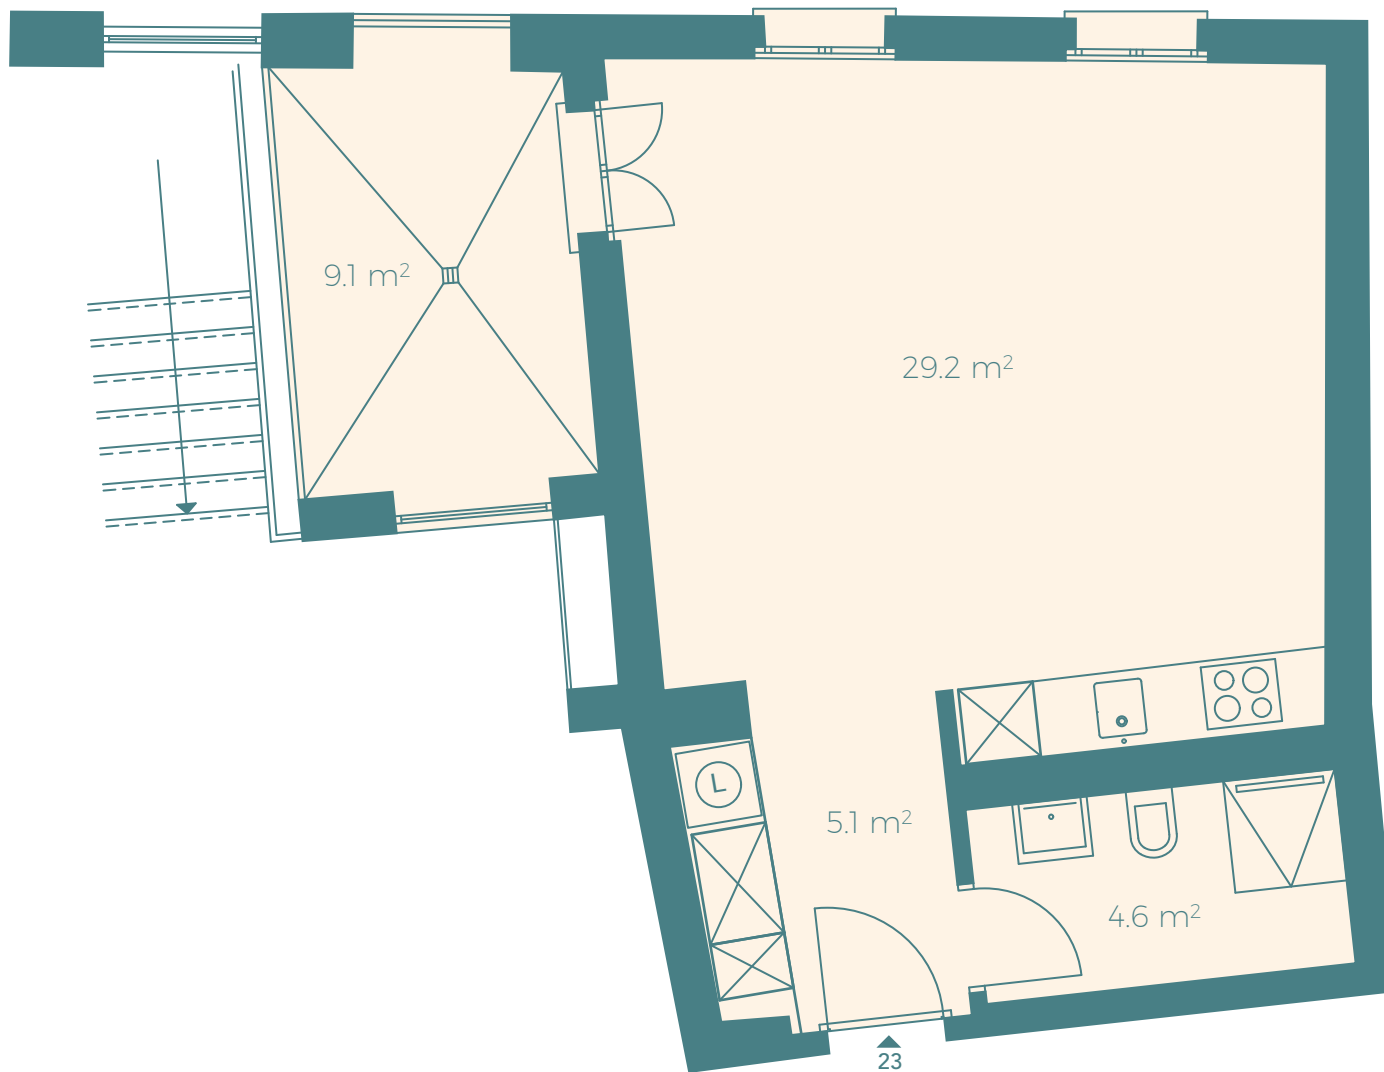

Residenza Archi
Largo Franco Zorzi, 1 - Locarno
www.archi-locarno.ch
+41 58 455 77 77
info@wincasa.ch

23
38.90 m²