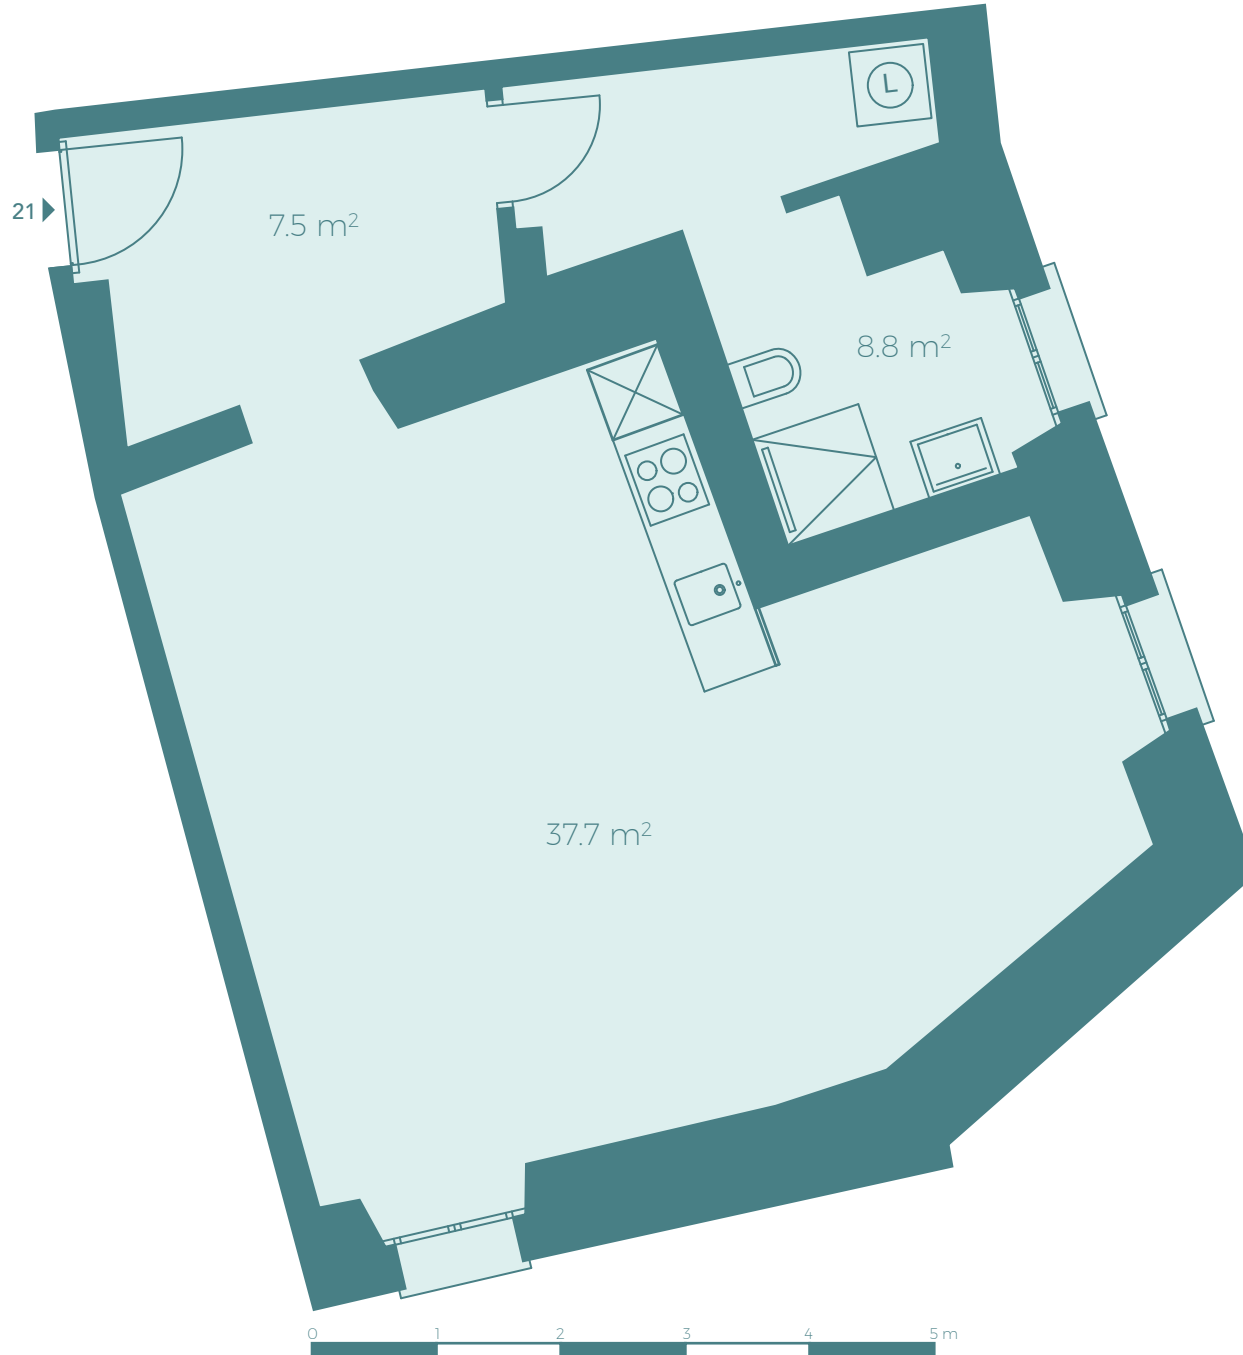

Residenza Archi
Largo Franco Zorzi, 1 - Locarno
www.archi-locarno.ch
+41 58 455 77 77
info@wincasa.ch

21
54.00 m²