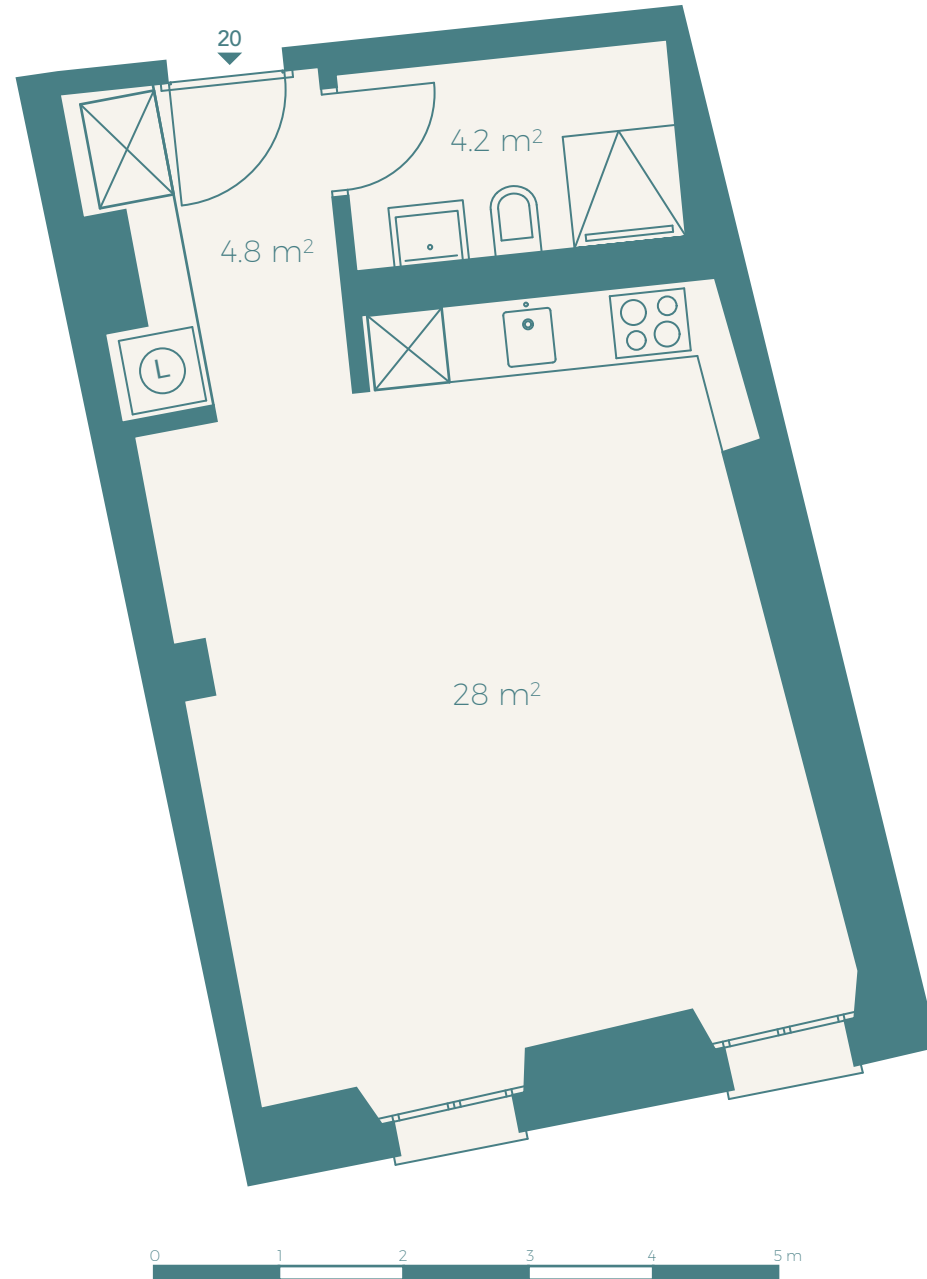

Residenza Archi
Largo Franco Zorzi, 1 - Locarno
www.archi-locarno.ch
+41 58 455 77 77
info@wincasa.ch

20
37.00 m²