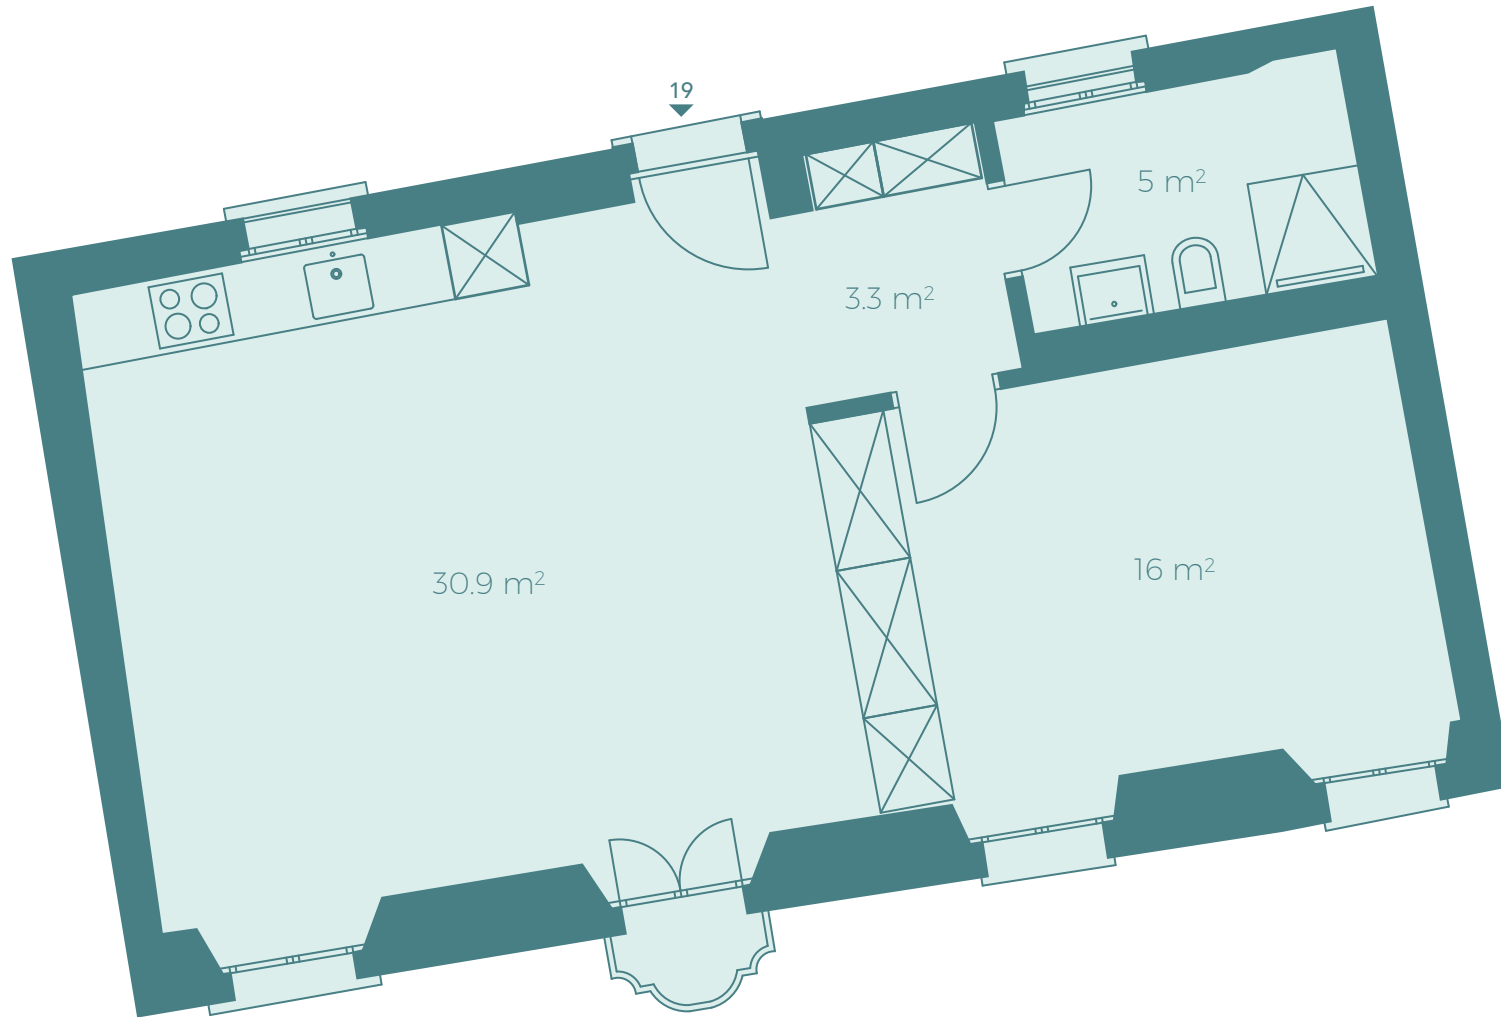

Residenza Archi
Largo Franco Zorzi, 1 - Locarno
www.archi-locarno.ch
+41 58 455 77 77
info@wincasa.ch

19
55.20 m²