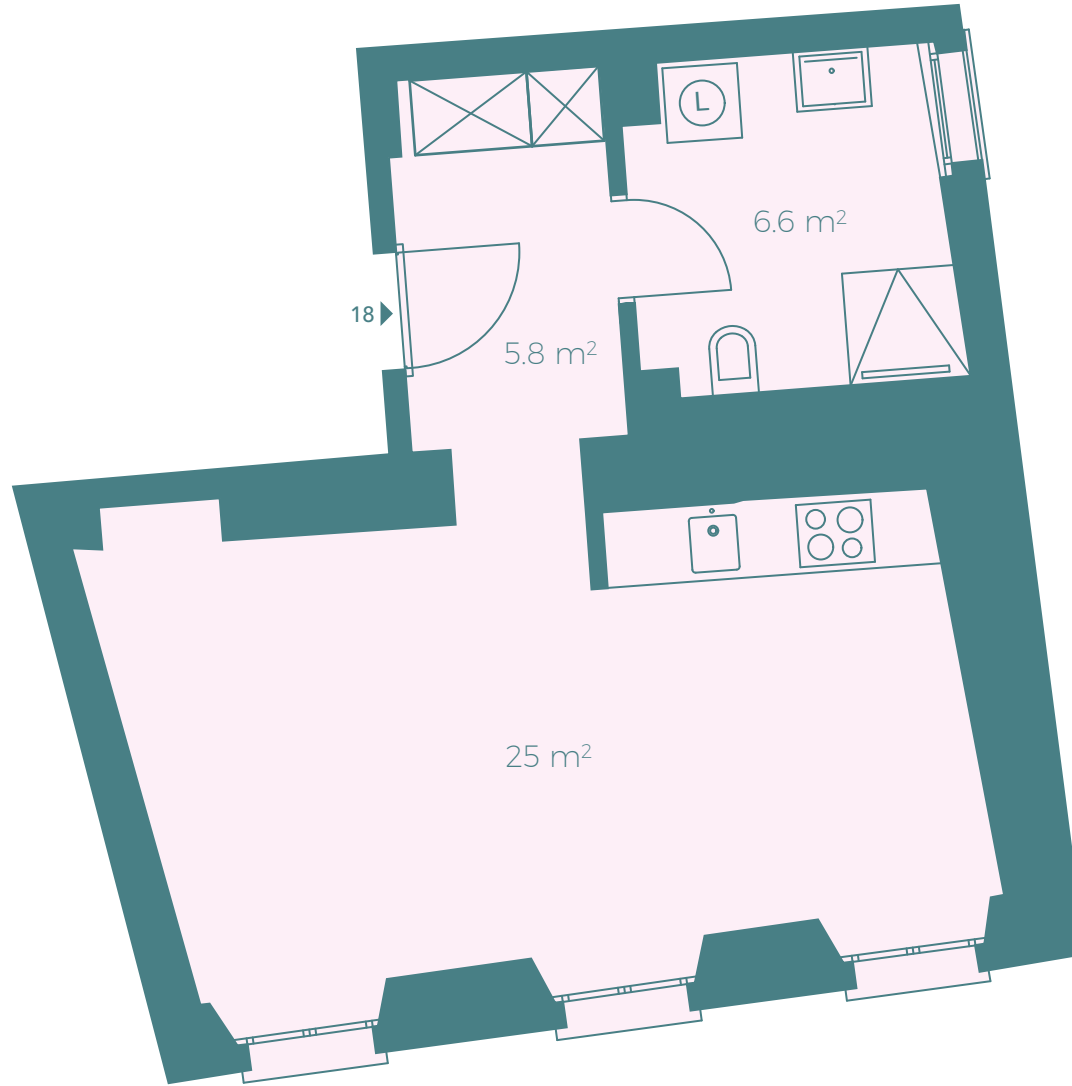

Residenza Archi
Largo Franco Zorzi, 1 - Locarno
www.archi-locarno.ch
+41 58 455 77 77
info@wincasa.ch

18
37.40 m²