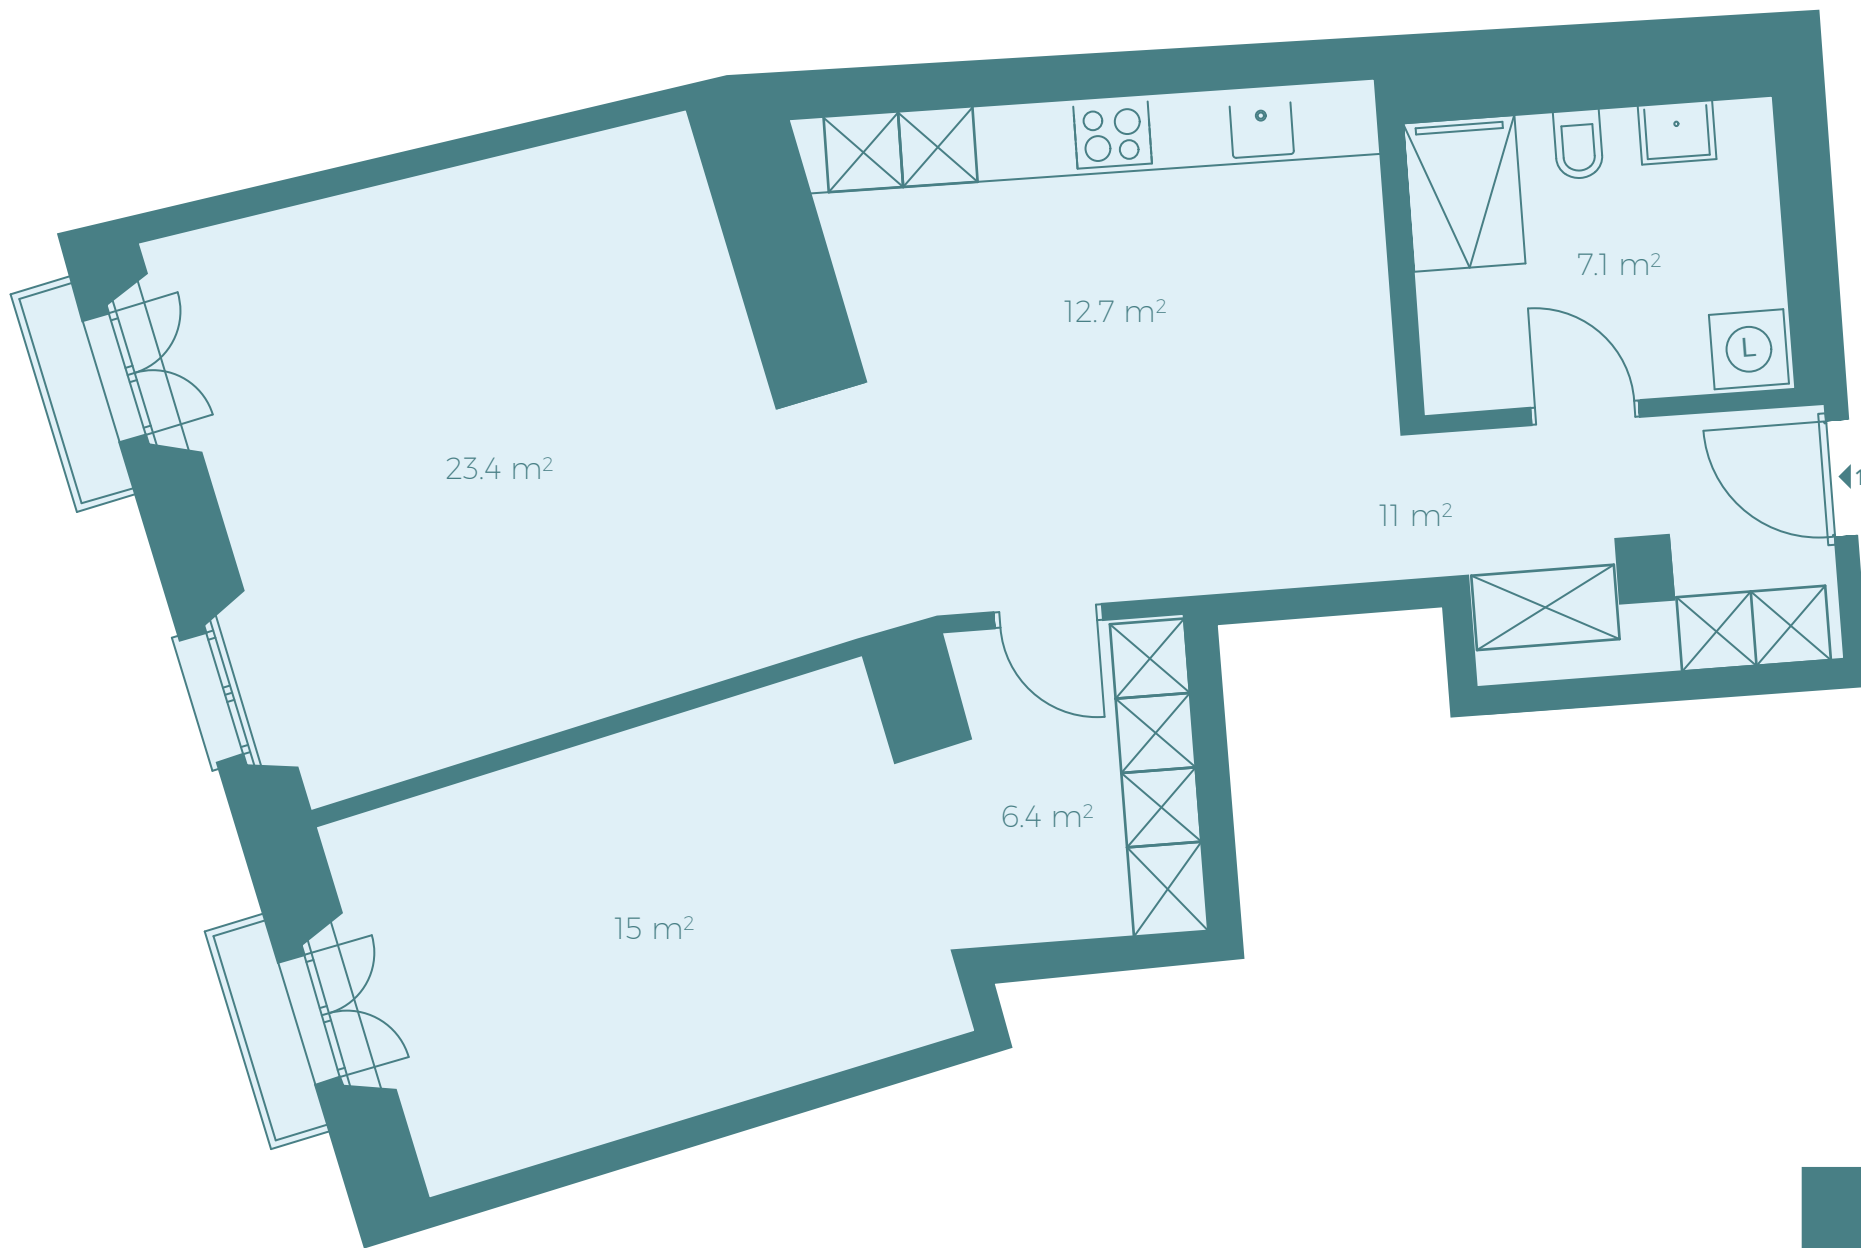

Residenza Archi  
Largo Franco Zorzi, 1 - Locarno  
www.archi-locarno.ch  
+41 58 455 77 77  
info@wincasa.ch

**16**  
77.60 m<sup>2</sup>