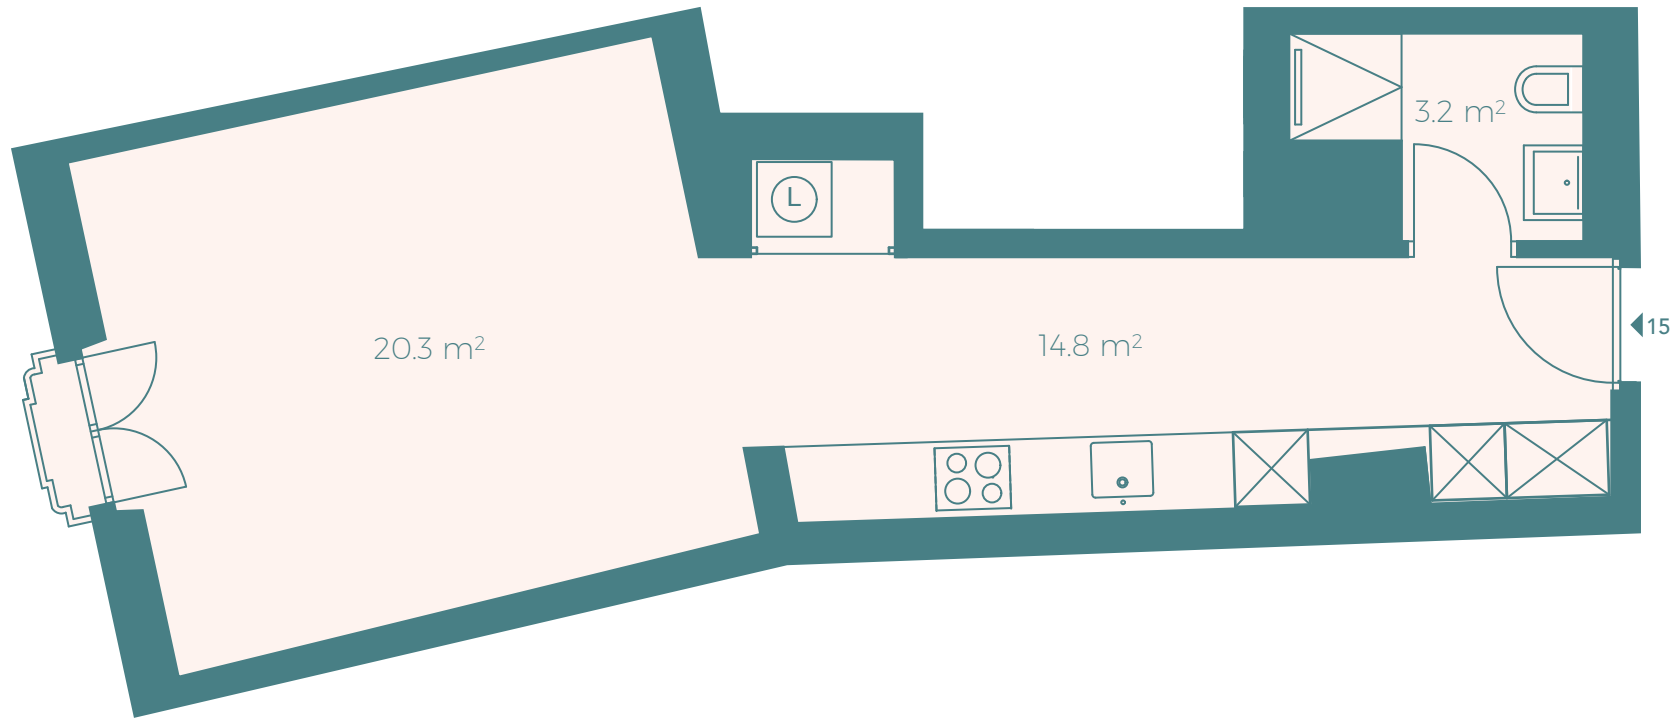

Residenza Archi
Largo Franco Zorzi, 1 - Locarno
www.archi-locarno.ch
+41 58 455 77 77
info@wincasa.ch

15
38.30 m²