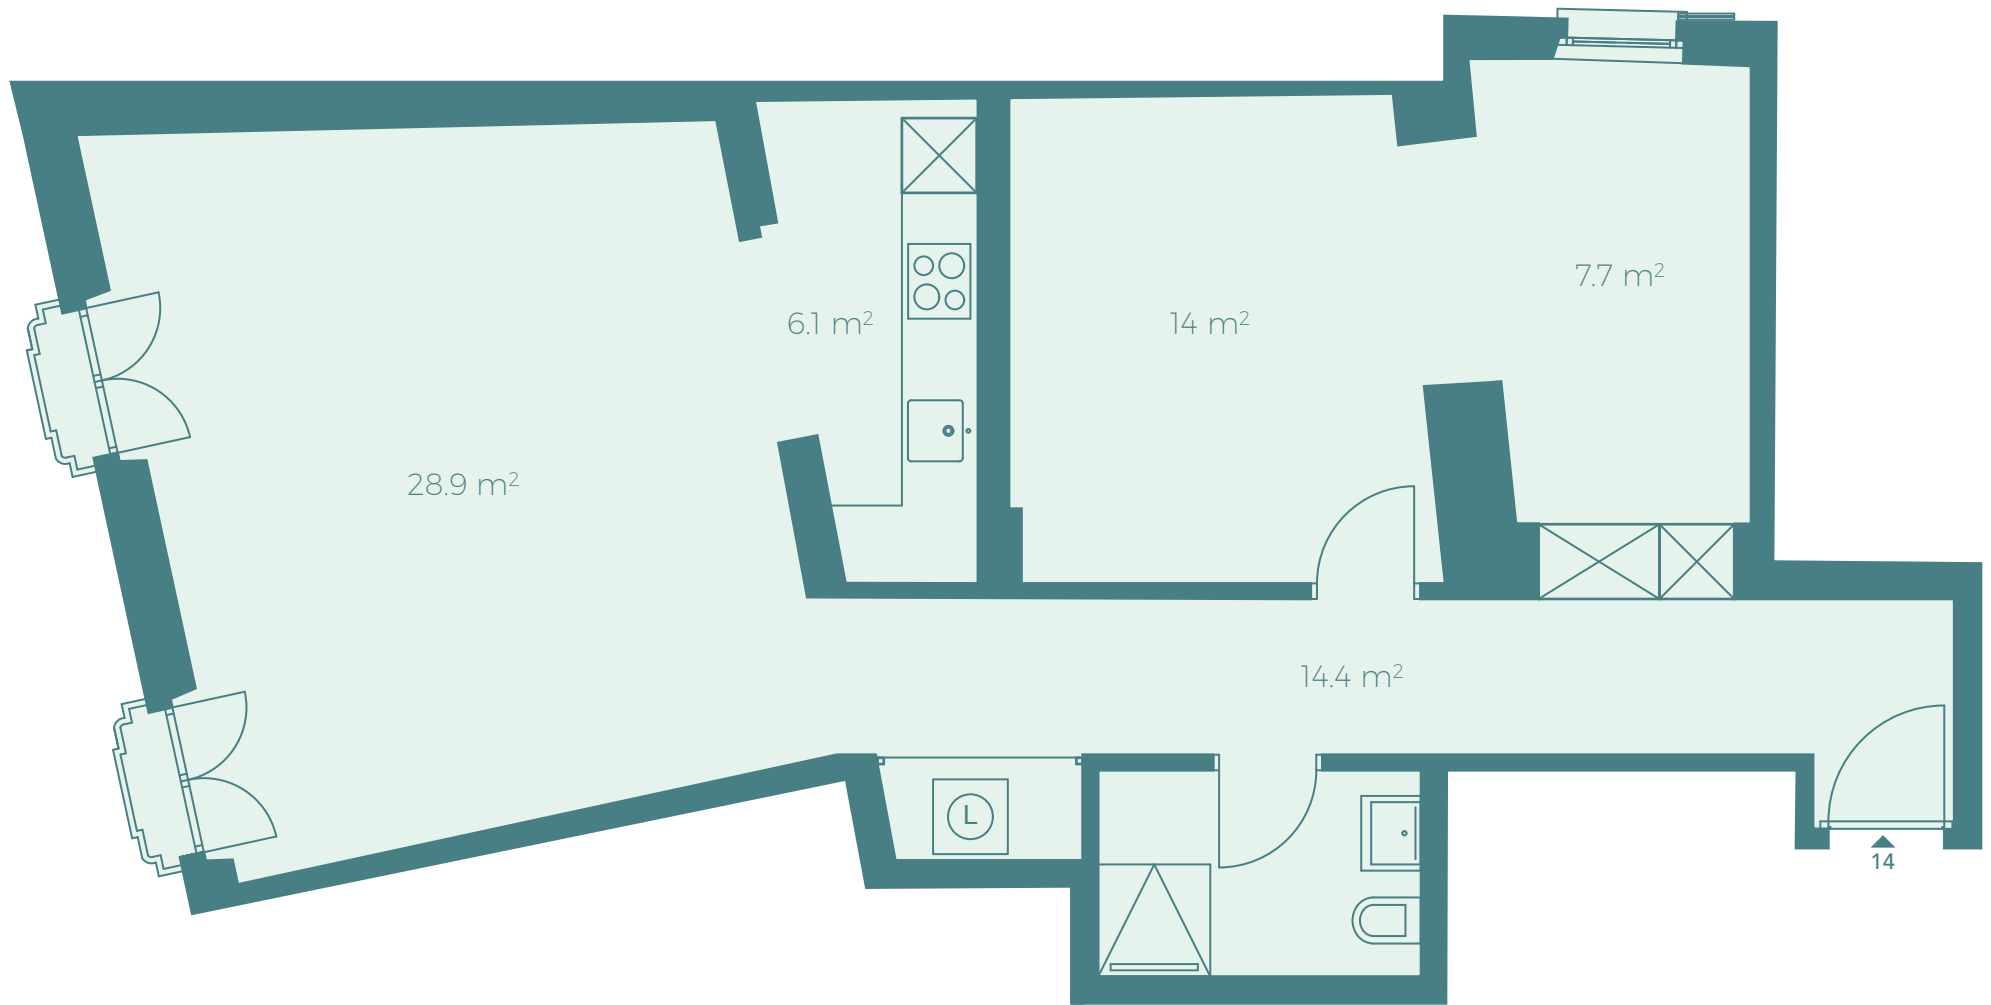

Residenza Archi
Largo Franco Zorzi, 1 - Locarno
www.archi-locarno.ch
+41 58 455 77 77
info@wincasa.ch

14
75.40 m²