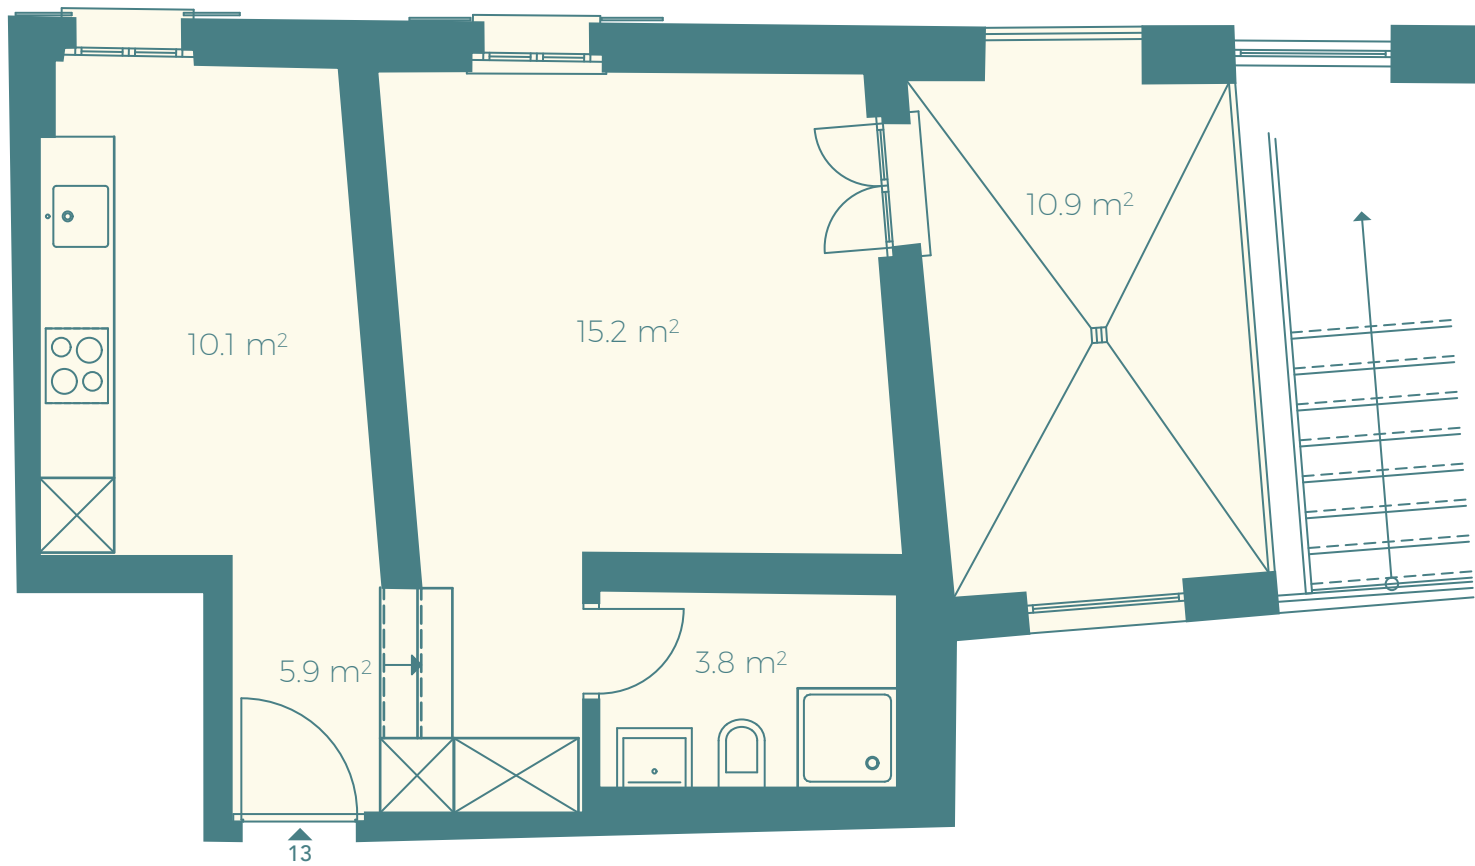

Residenza Archi
Largo Franco Zorzi, 1 - Locarno
www.archi-locarno.ch
+41 58 455 77 77
info@wincasa.ch

13
35.00 m²