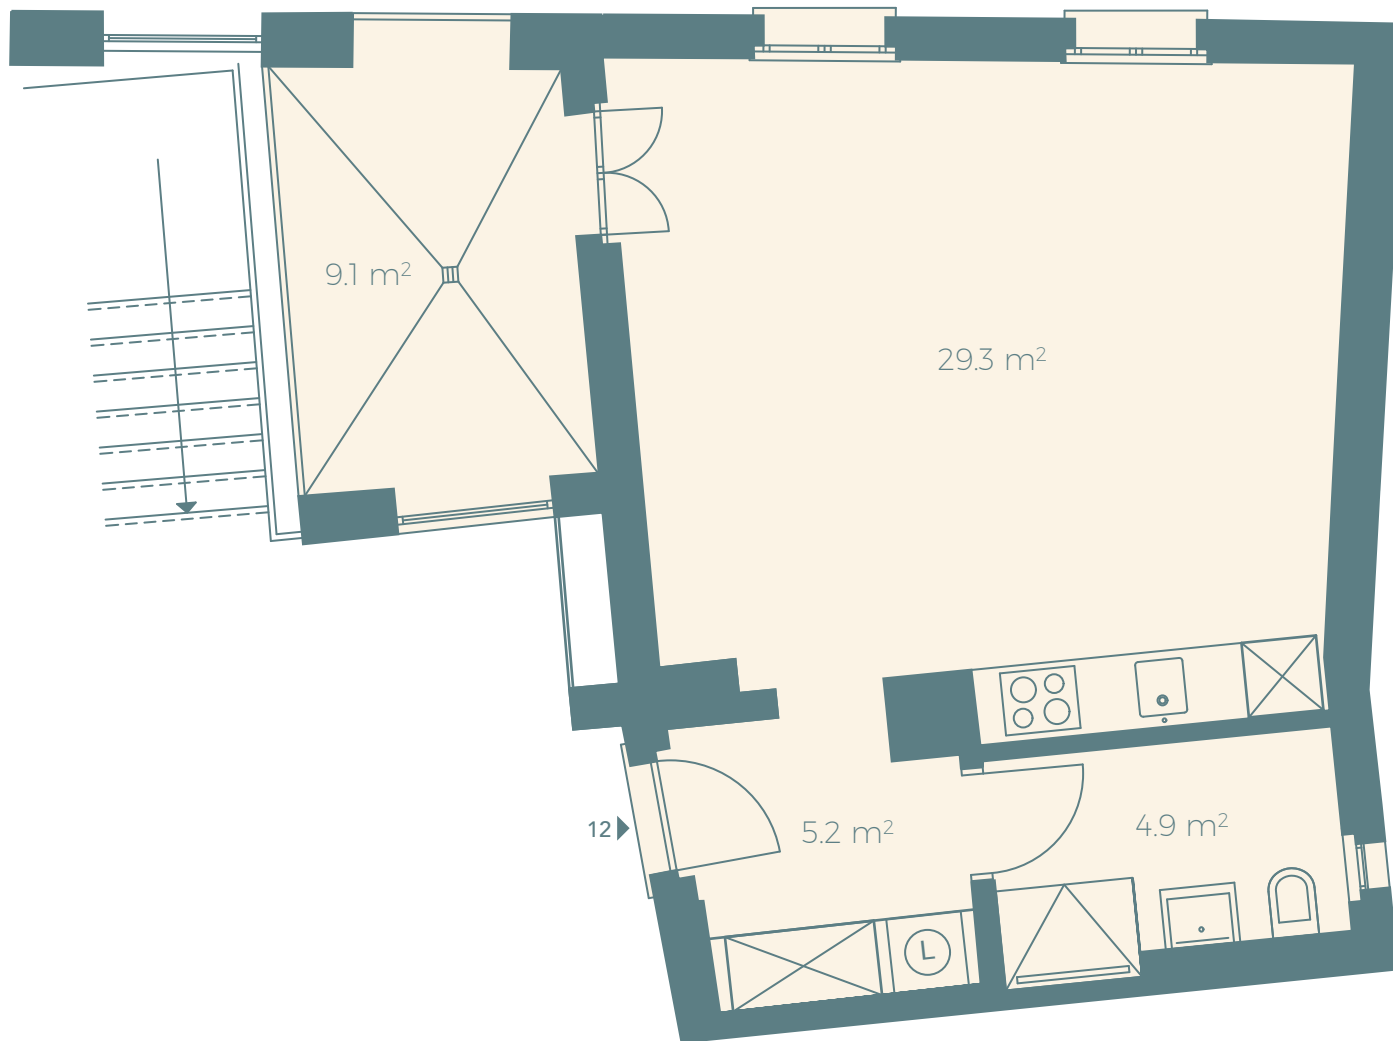

Residenza Archi
Largo Franco Zorzi, 1 - Locarno
www.archi-locarno.ch
+41 58 455 77 77
info@wincasa.ch

12
39.40 m²