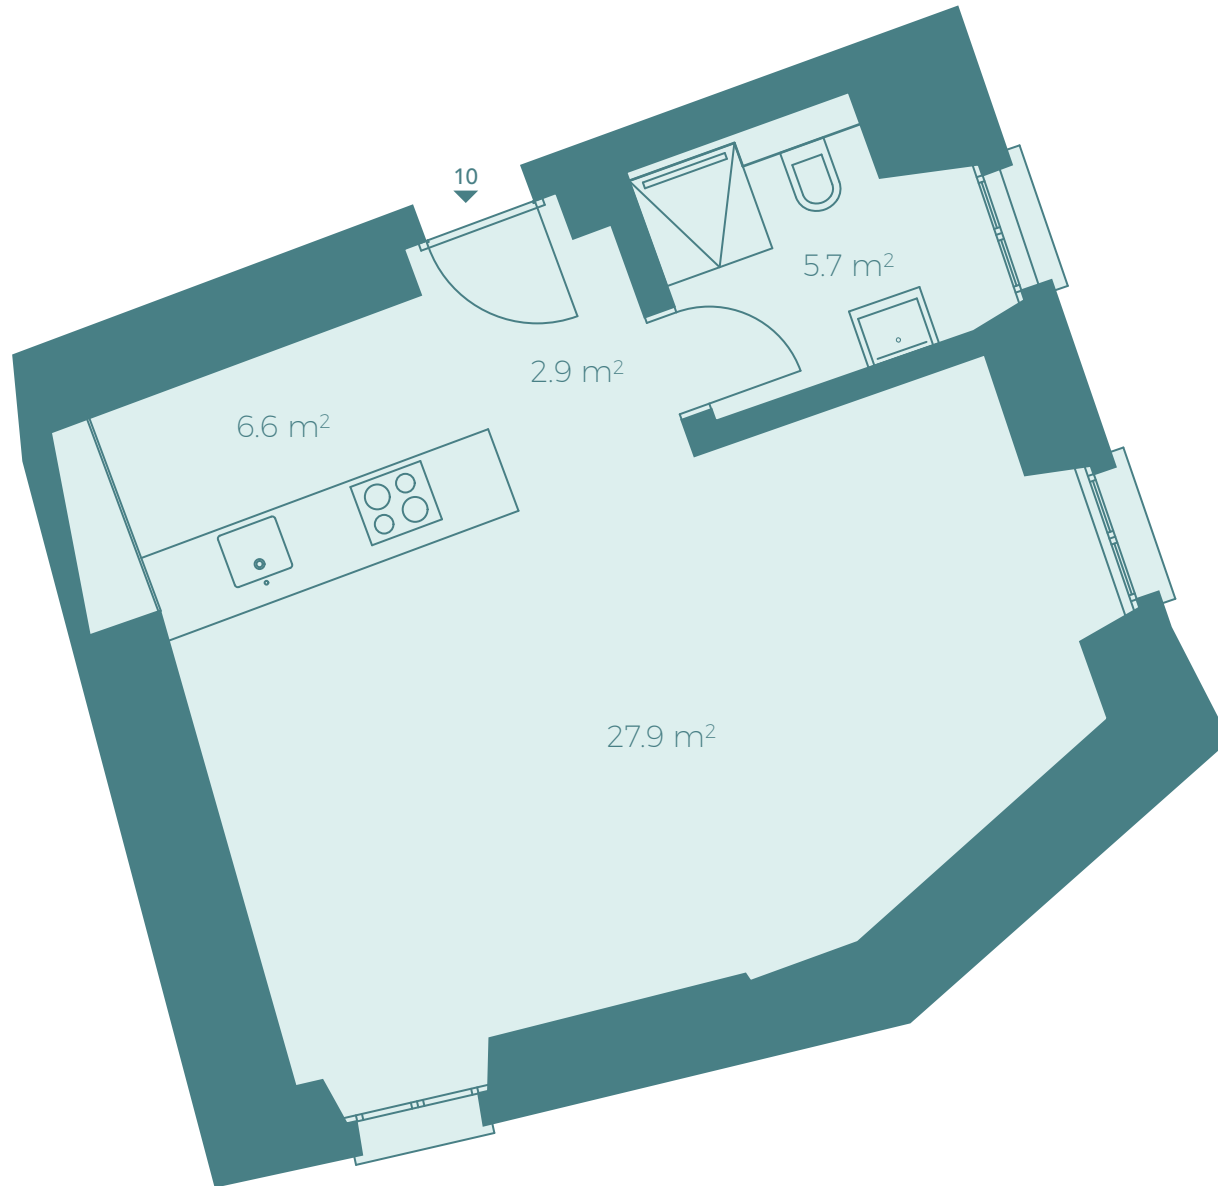

Residenza Archi
Largo Franco Zorzi, 1 - Locarno
www.archi-locarno.ch
+41 58 455 77 77
info@wincasa.ch

10
43.10 m²