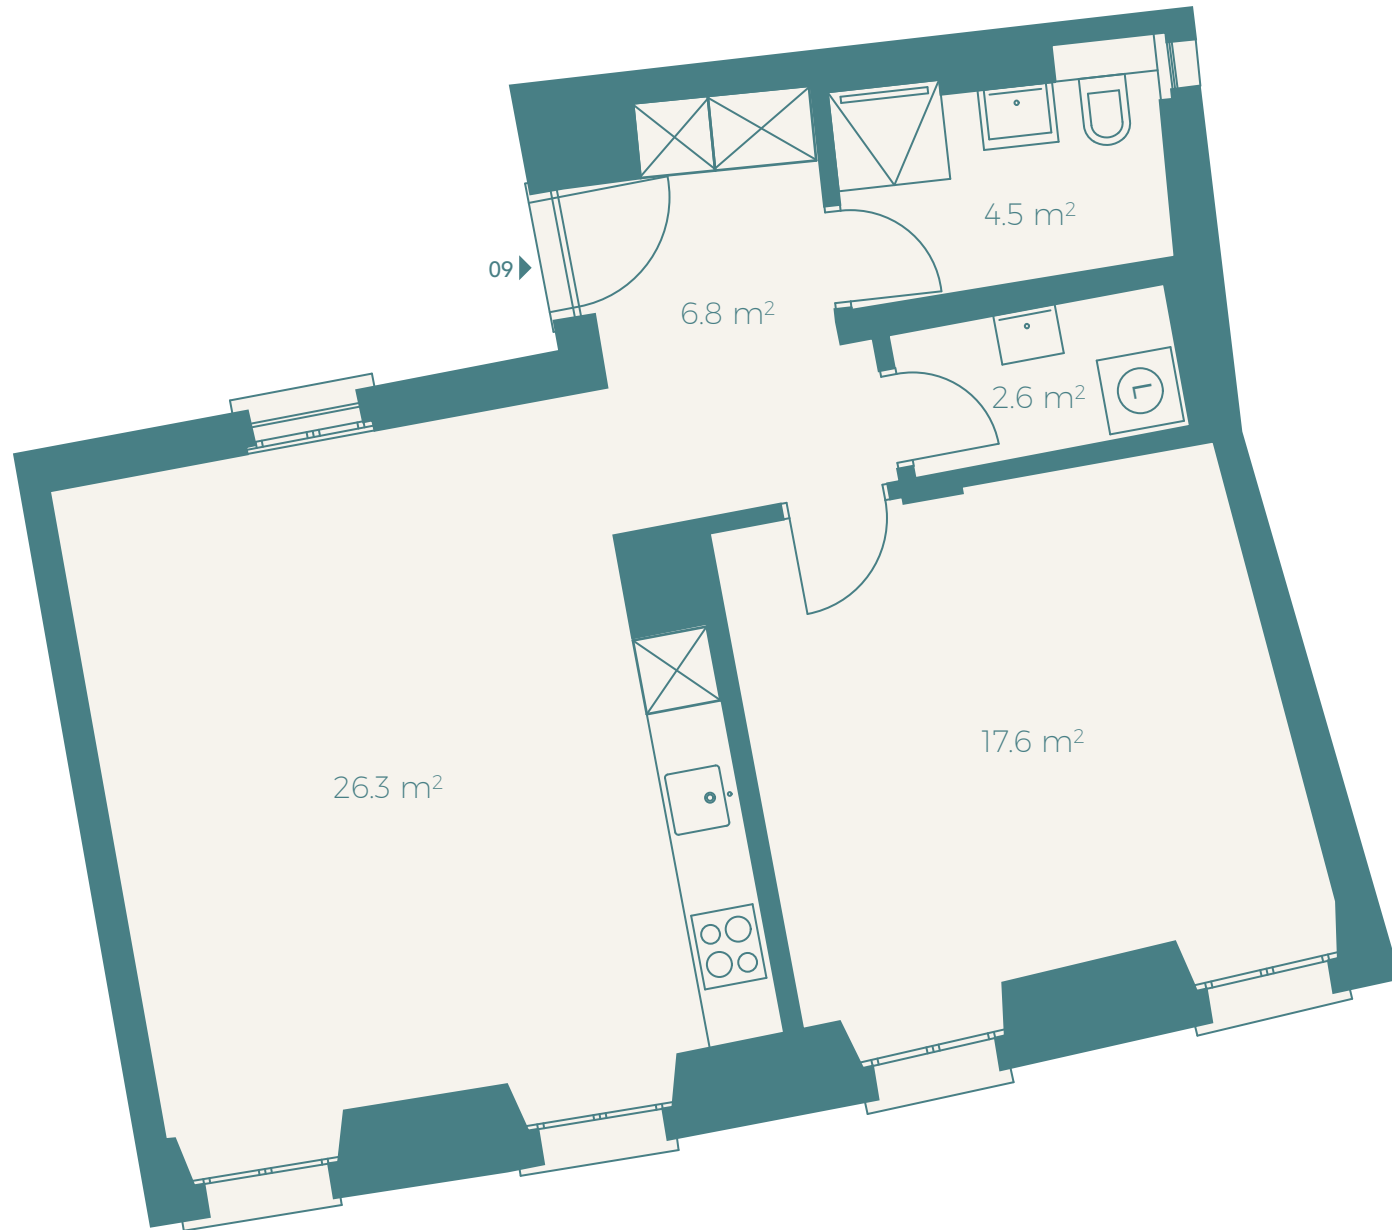

Residenza Archi
Largo Franco Zorzi, 1 - Locarno
www.archi-locarno.ch
+41 58 455 77 77
info@wincasa.ch

09
57.80 m²