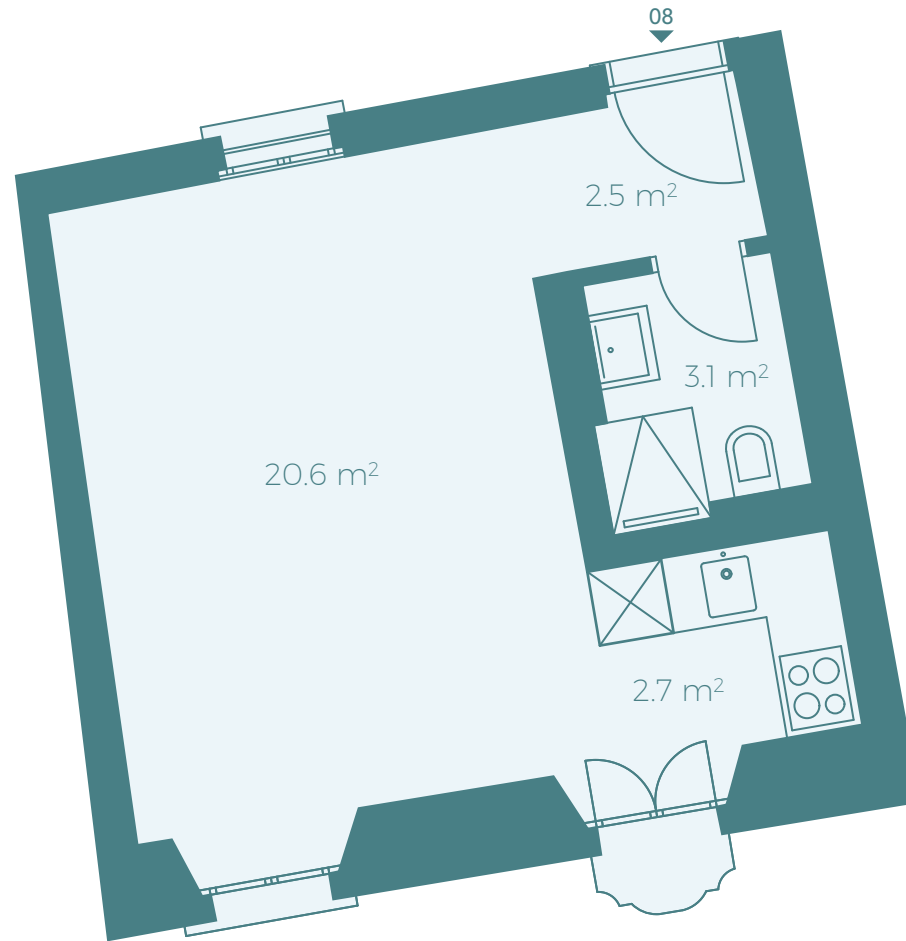

Residenza Archi
Largo Franco Zorzi, 1 - Locarno
www.archi-locarno.ch
+41 58 455 77 77
info@wincasa.ch

08
28.90 m²