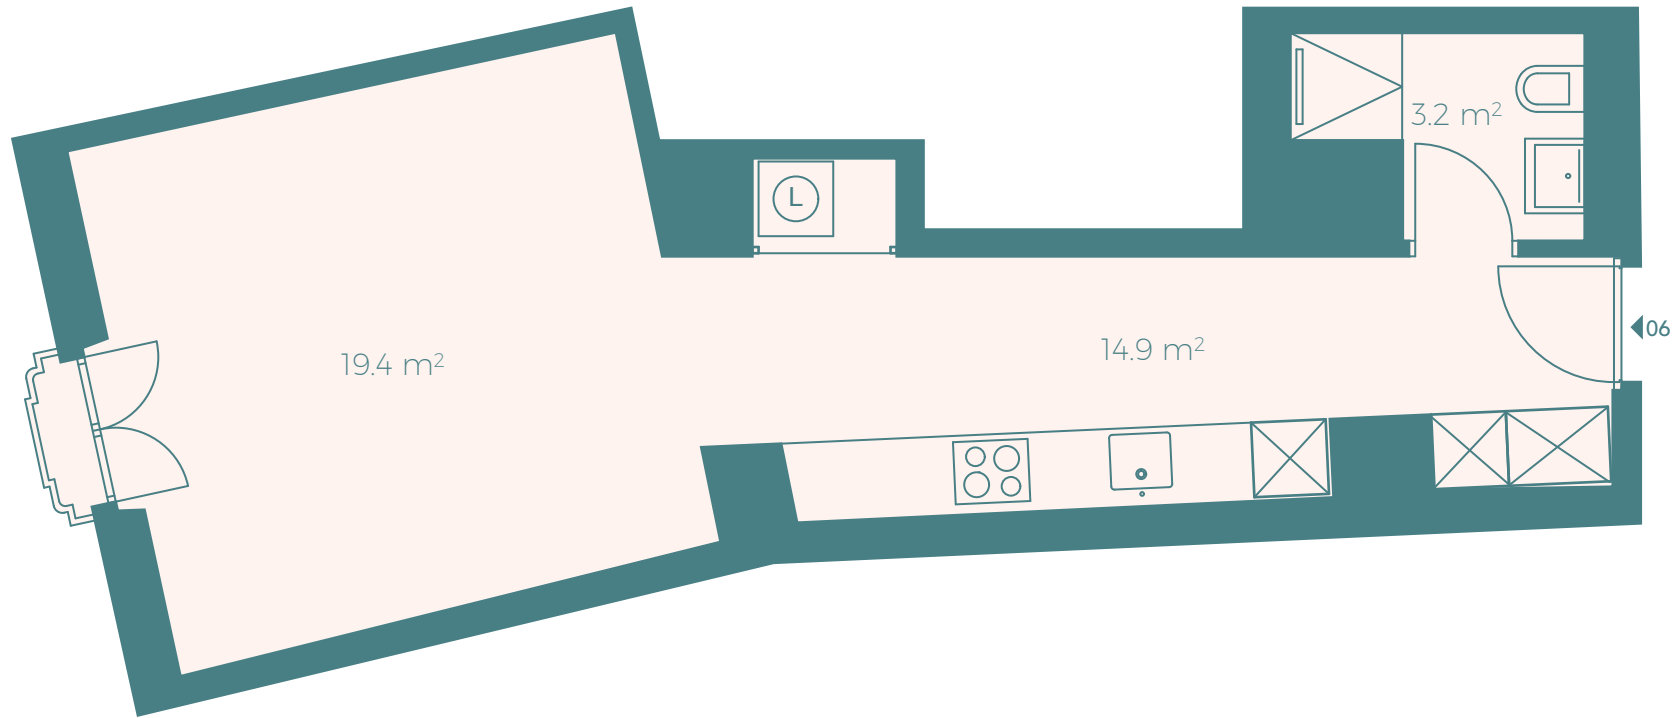

Residenza Archi  
Largo Franco Zorzi, 1 - Locarno  
[www.archi-locarno.ch](http://www.archi-locarno.ch)  
+41 58 455 77 77  
[info@wincasa.ch](mailto:info@wincasa.ch)

**06**  
37.50 m<sup>2</sup>