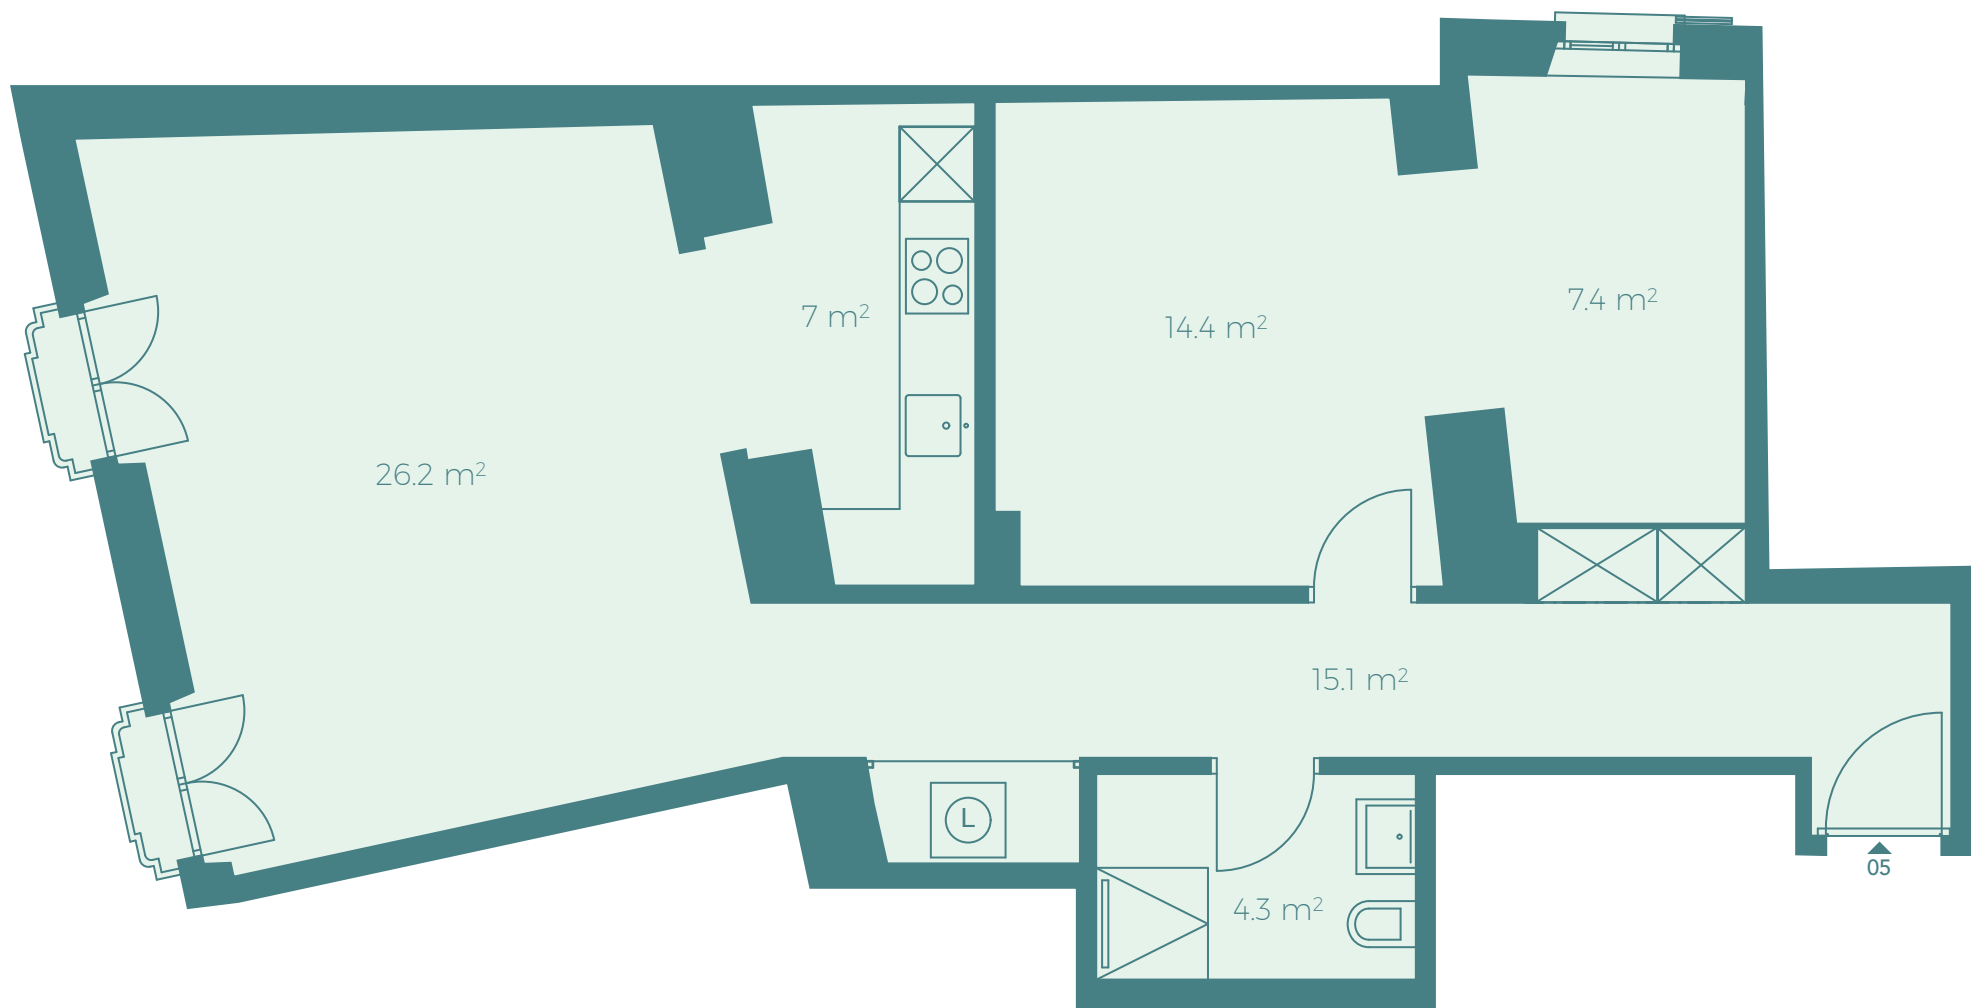

Residenza Archi
Largo Franco Zorzi, 1 - Locarno
www.archi-locarno.ch
+41 58 455 77 77
info@wincasa.ch

05
74.40 m²