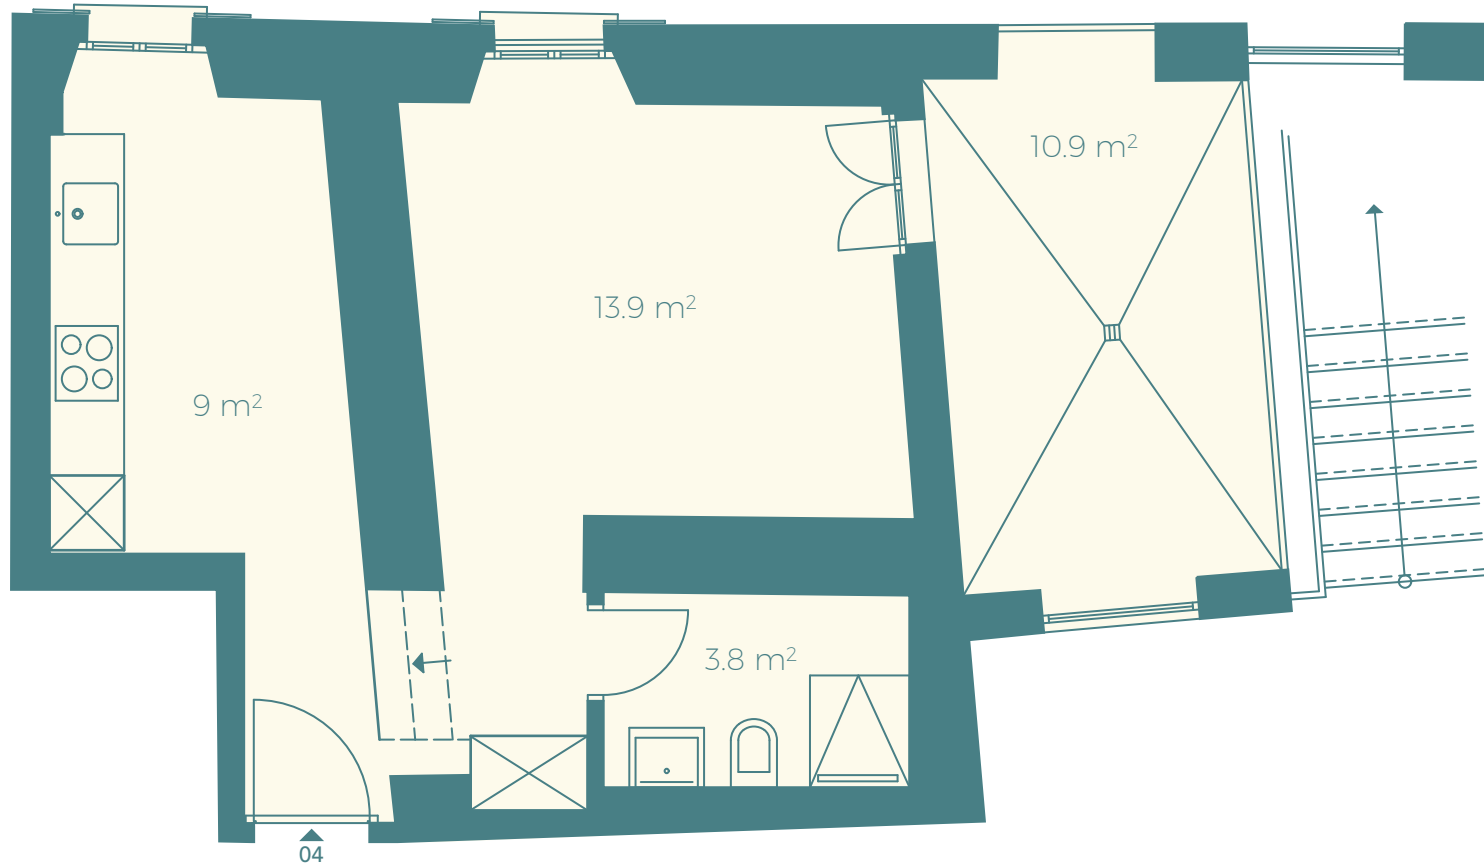

Residenza Archi
Largo Franco Zorzi, 1 - Locarno
www.archi-locarno.ch
+41 58 455 77 77
info@wincasa.ch

04
31.80 m²