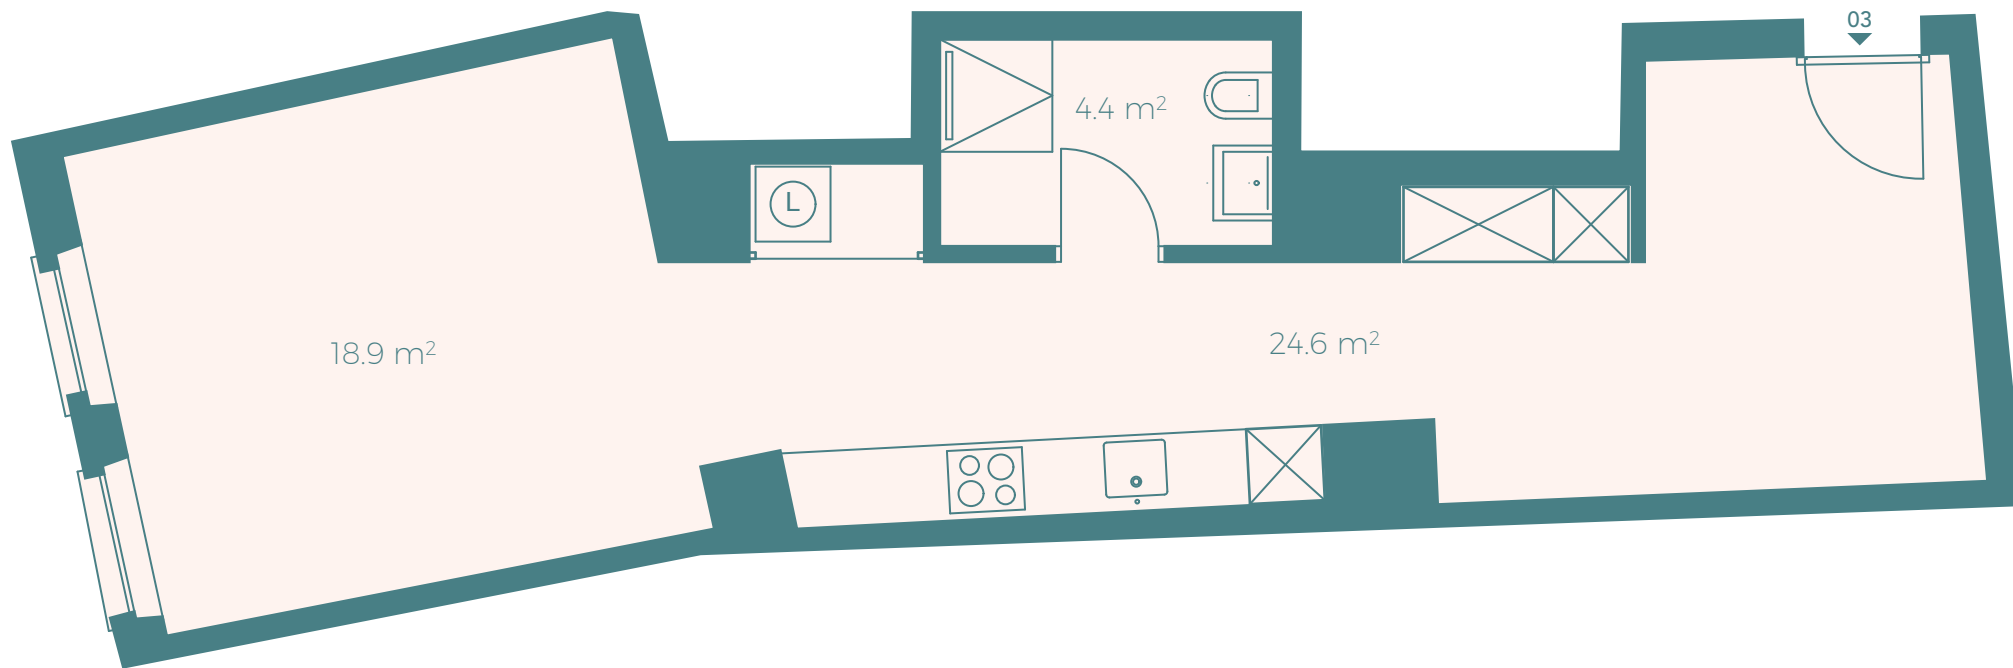

Residenza Archi
Largo Franco Zorzi, 1 - Locarno
www.archi-locarno.ch
+41 58 455 77 77
info@wincasa.ch

03
47.90 m²