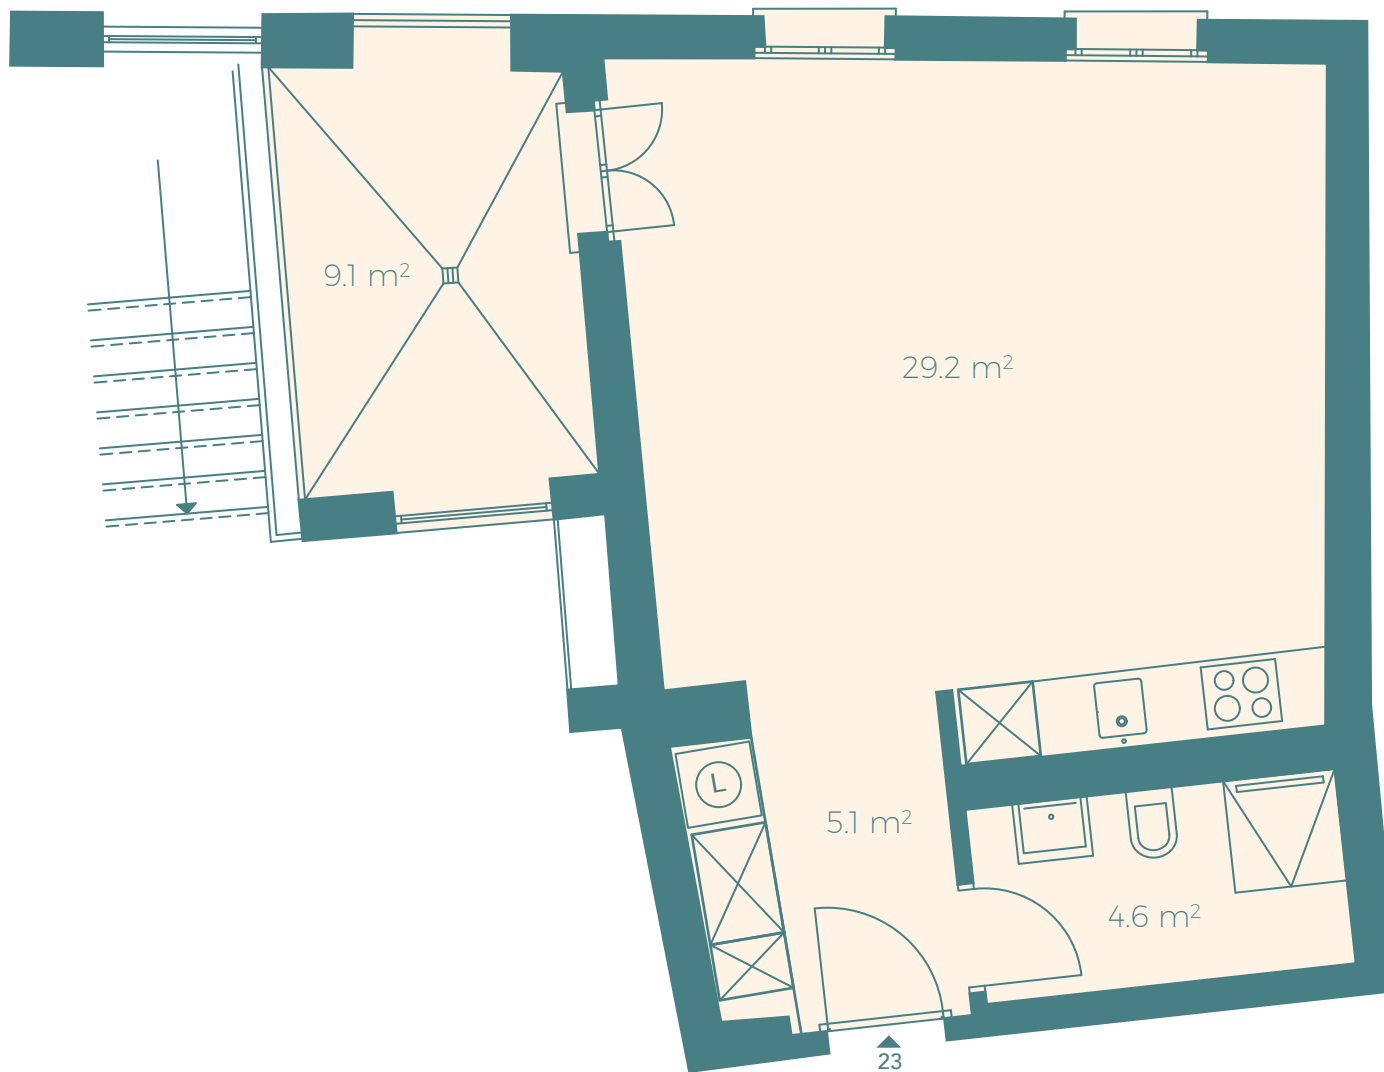

Residenza Archi
Largo Franco Zorzi, 1 - Locarno
www.archi-locarno.ch
+41 091 914 94 29
sandro.baas@wincasa.ch

23
38.90 m²