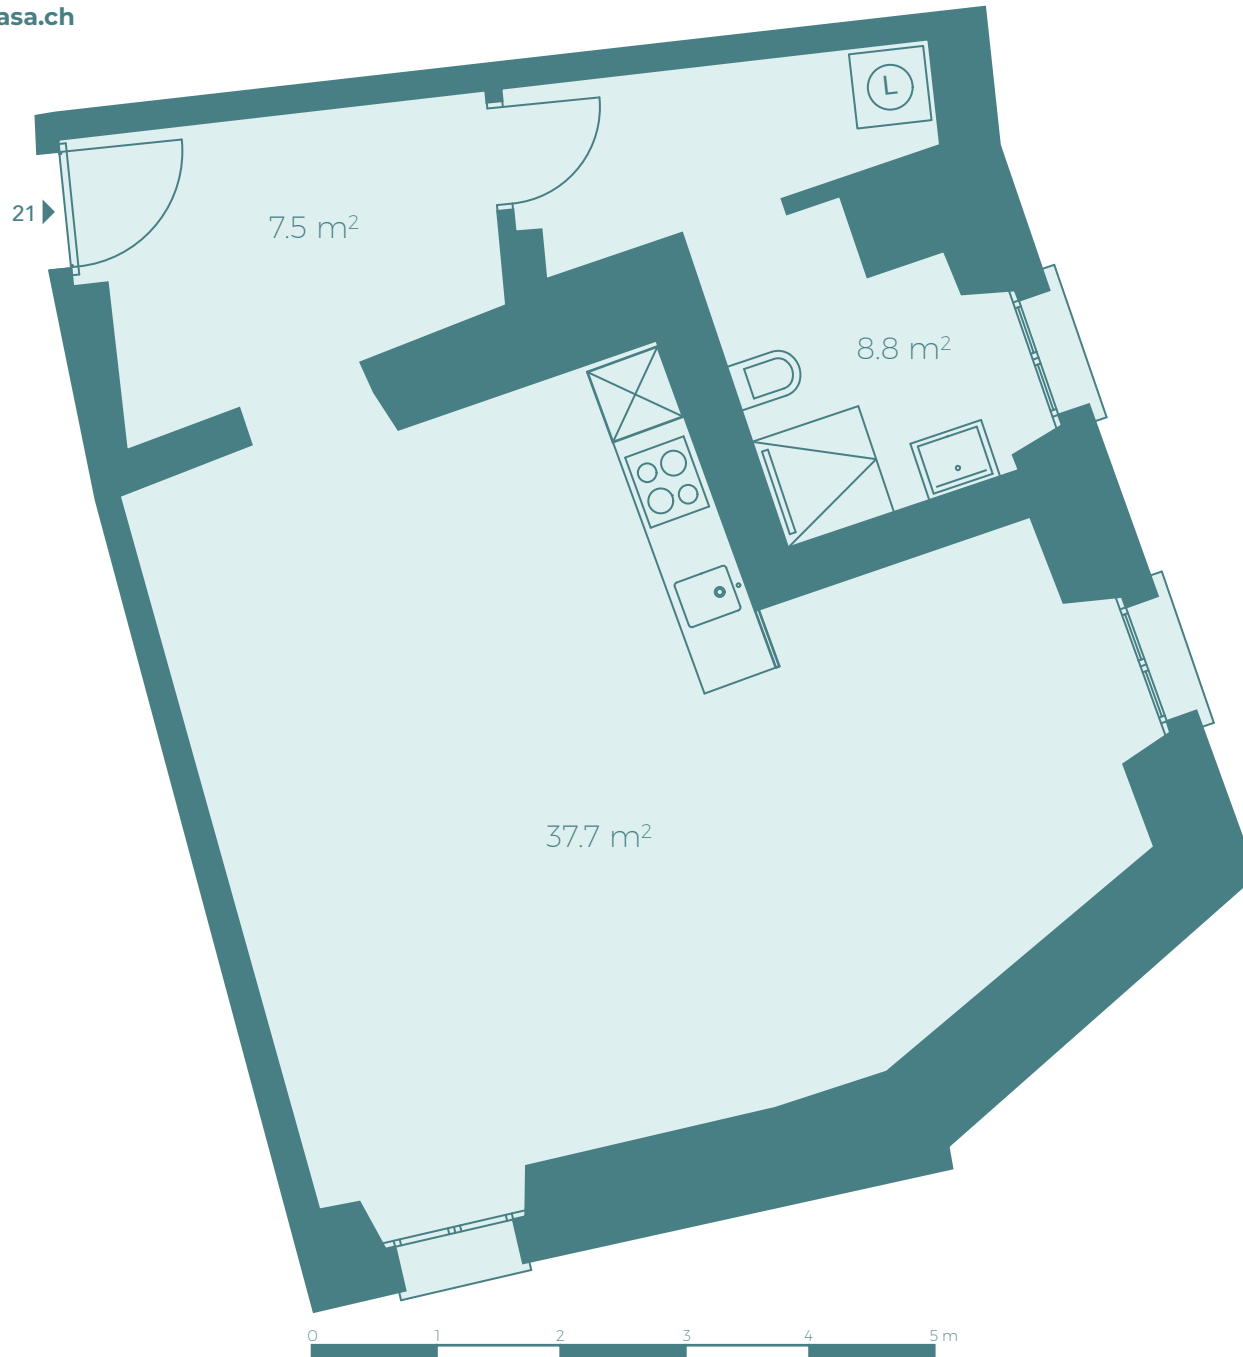

Residenza Archi  
Largo Franco Zorzi, 1 - Locarno  
[www.archi-locarno.ch](http://www.archi-locarno.ch)  
+41 091 914 94 29  
[sandro.baas@wincasa.ch](mailto:sandro.baas@wincasa.ch)

**21**  
54.00 m<sup>2</sup>