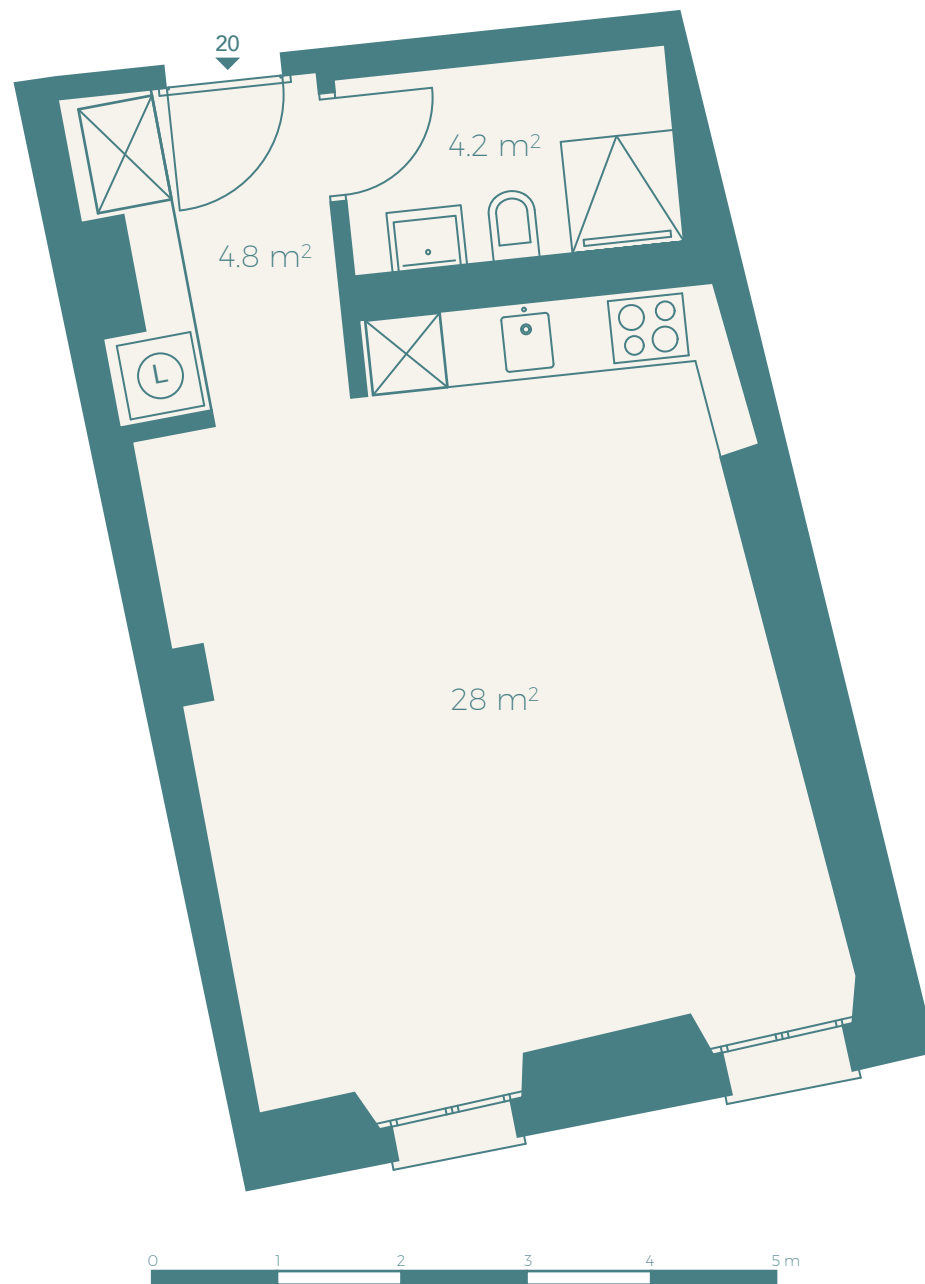

Residenza Archi  
Largo Franco Zorzi, 1 - Locarno  
[www.archi-locarno.ch](http://www.archi-locarno.ch)  
+41 091 914 94 29  
[sandro.baas@wincasa.ch](mailto:sandro.baas@wincasa.ch)

**20**  
37.00 m<sup>2</sup>