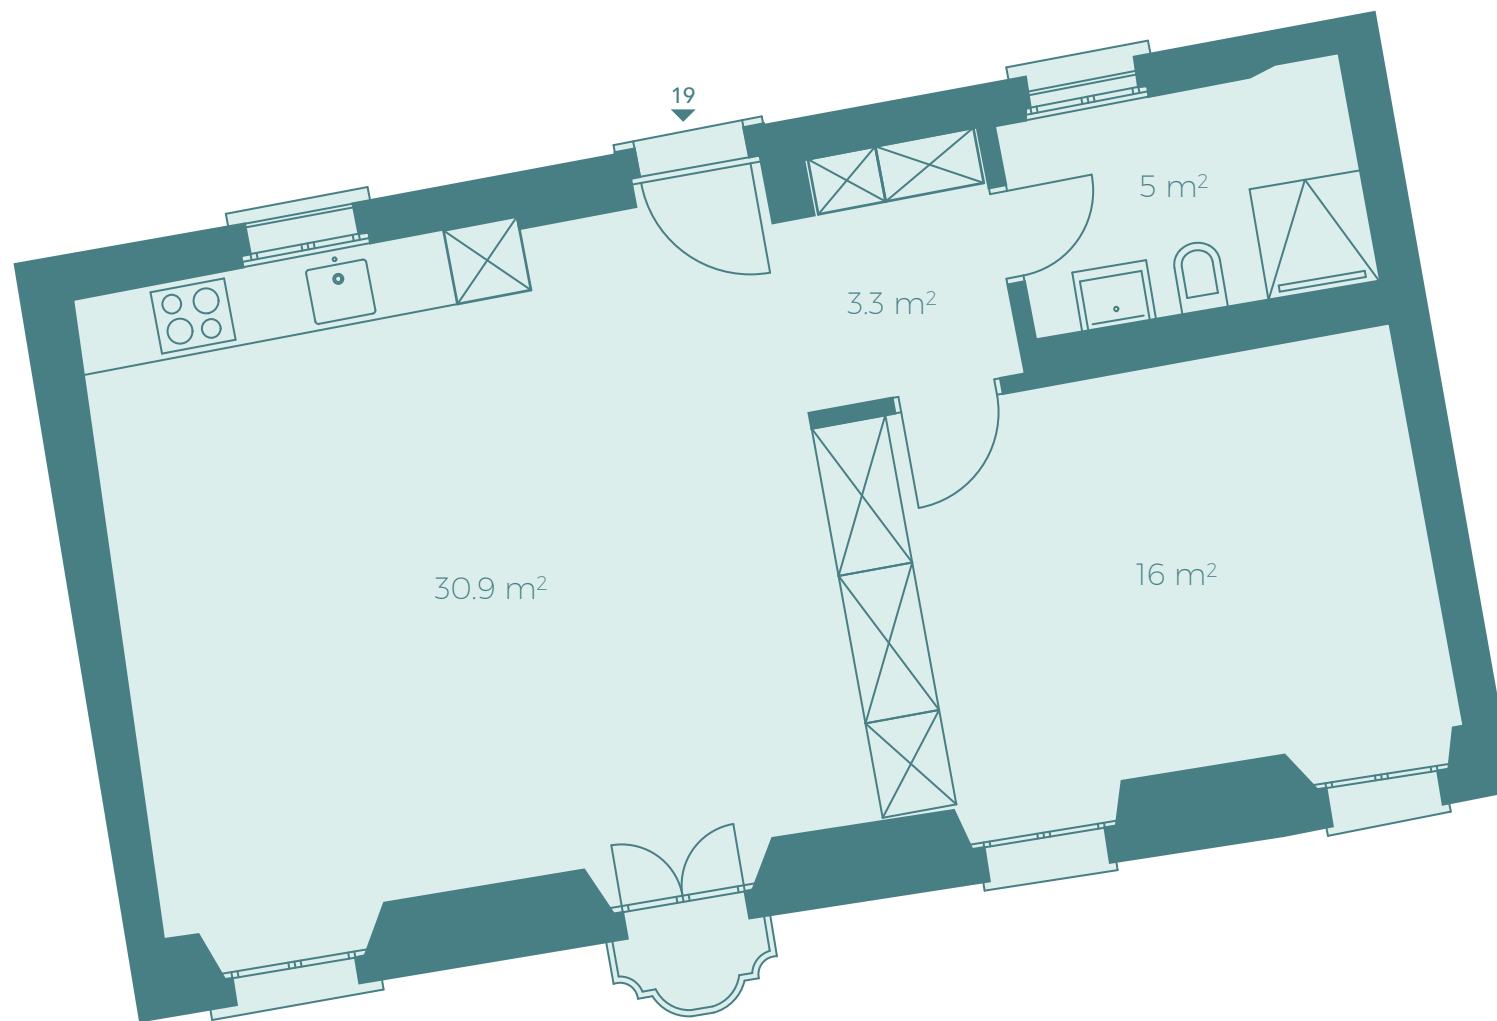

Residenza Archi
Largo Franco Zorzi, 1 - Locarno
www.archi-locarno.ch
+41 091 914 94 29
sandro.baas@wincasa.ch

19
55.20 m²