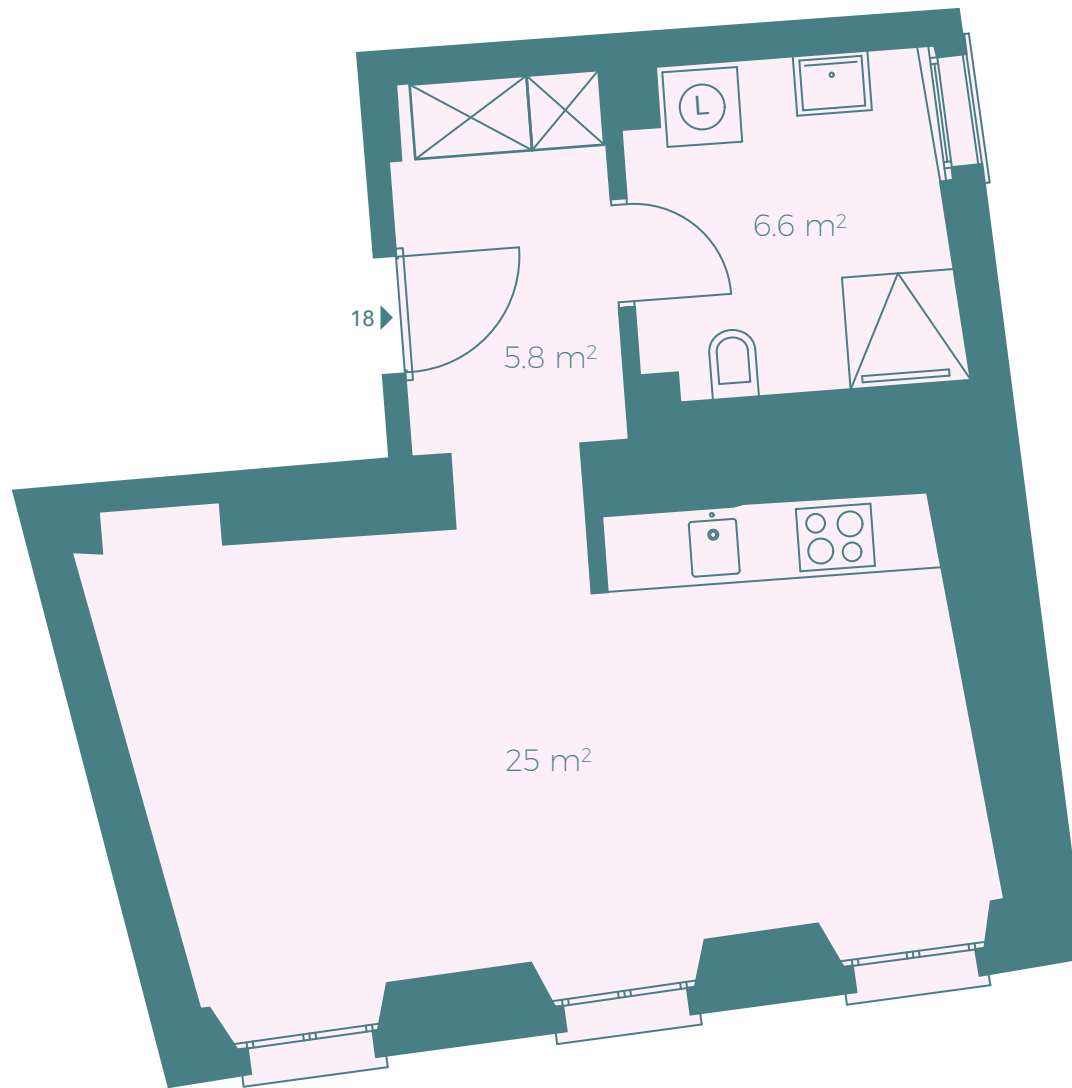

Residenza Archi  
Largo Franco Zorzi, 1 - Locarno  
[www.archi-locarno.ch](http://www.archi-locarno.ch)  
+41 091 914 94 29  
[sandro.baas@wincasa.ch](mailto:sandro.baas@wincasa.ch)

**18**  
37.40 m<sup>2</sup>