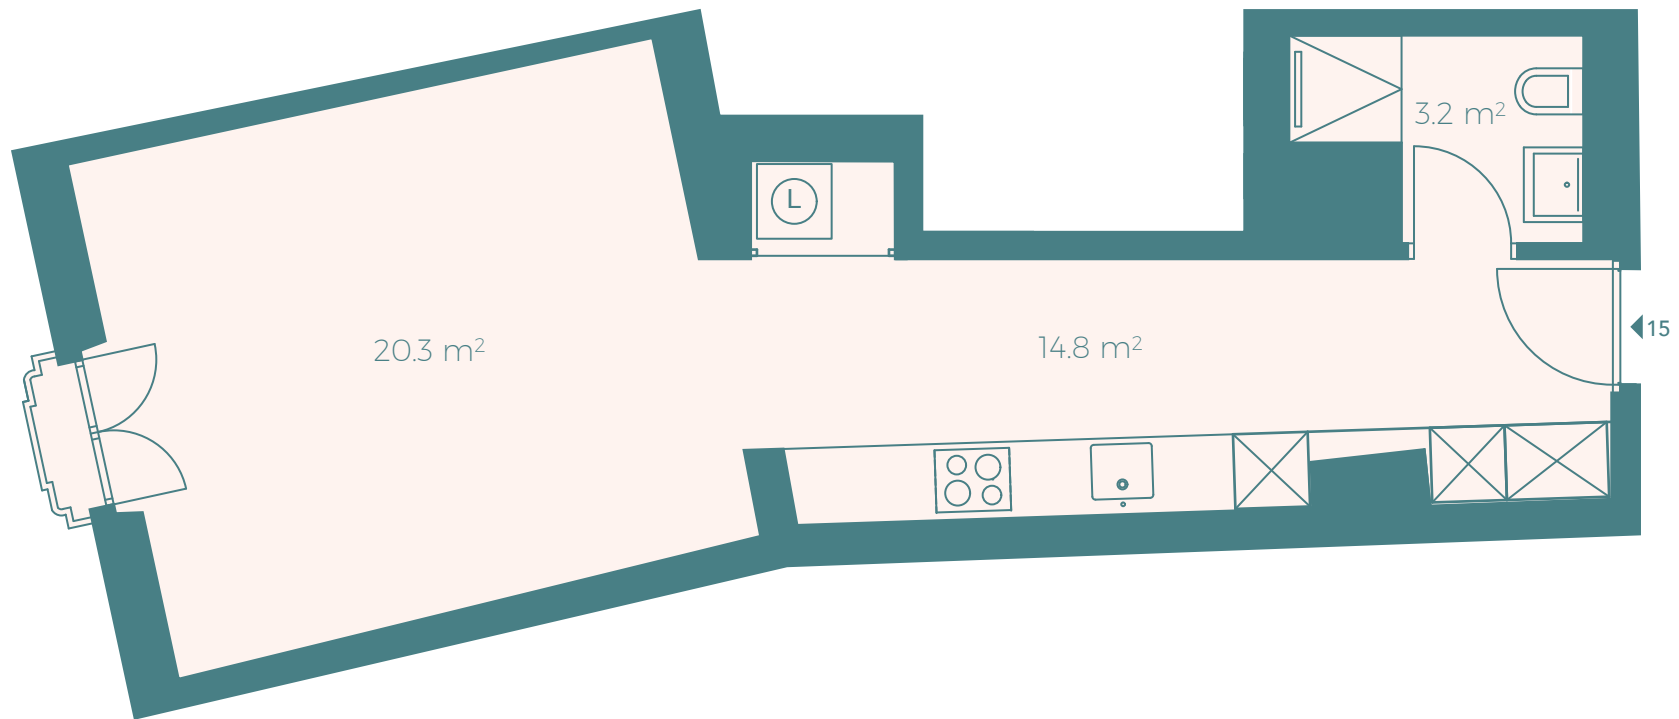

Residenza Archi
Largo Franco Zorzi, 1 - Locarno
www.archi-locarno.ch
+41 091 914 94 29
sandro.baas@wincasa.ch

15
38.30 m²