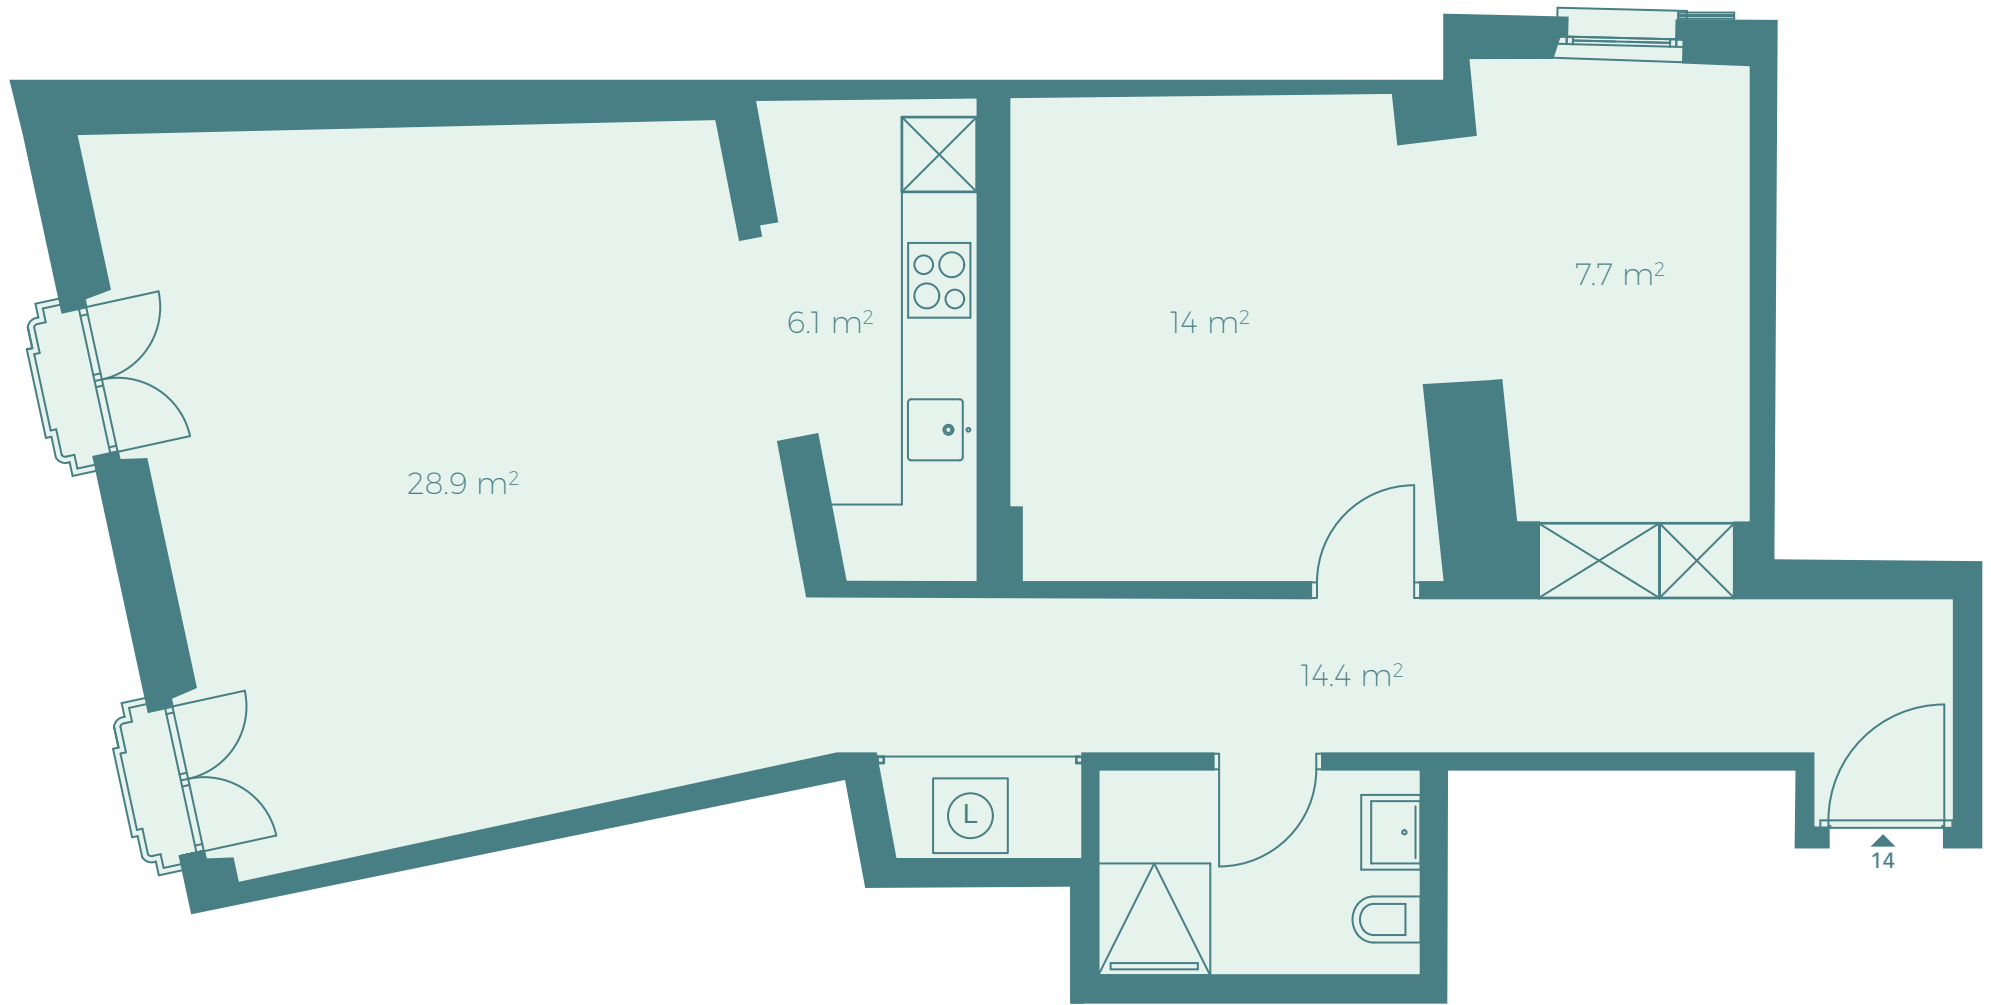

Residenza Archi
Largo Franco Zorzi, 1 - Locarno
www.archi-locarno.ch
+41 091 914 94 29
sandro.baas@wincasa.ch

14
75.40 m²