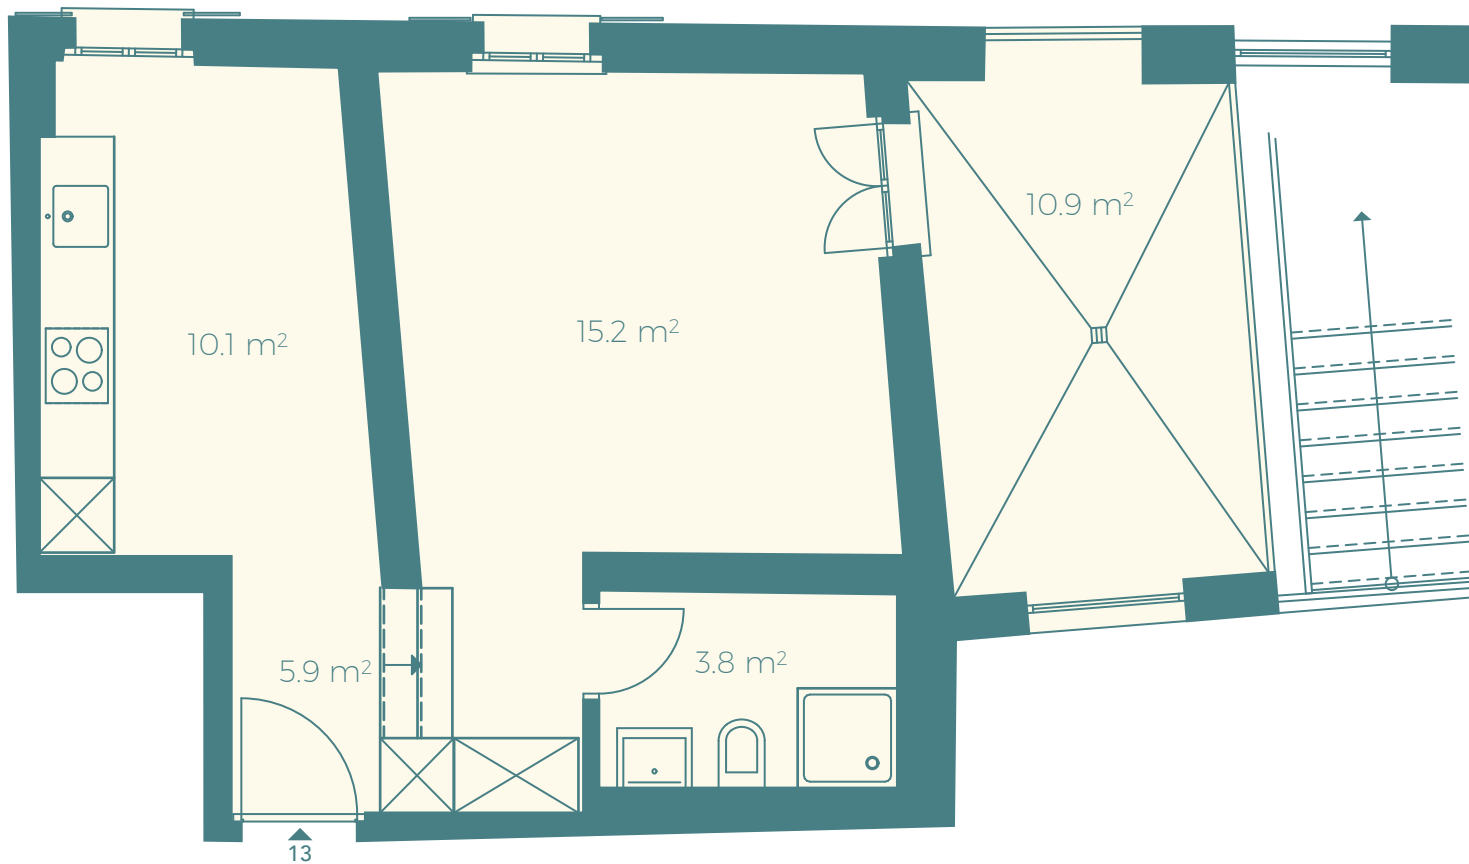

Residenza Archi  
Largo Franco Zorzi, 1 - Locarno  
www.archi-locarno.ch  
+41 091 914 94 29  
sandro.baas@wincasa.ch

**13**  
35.00 m<sup>2</sup>