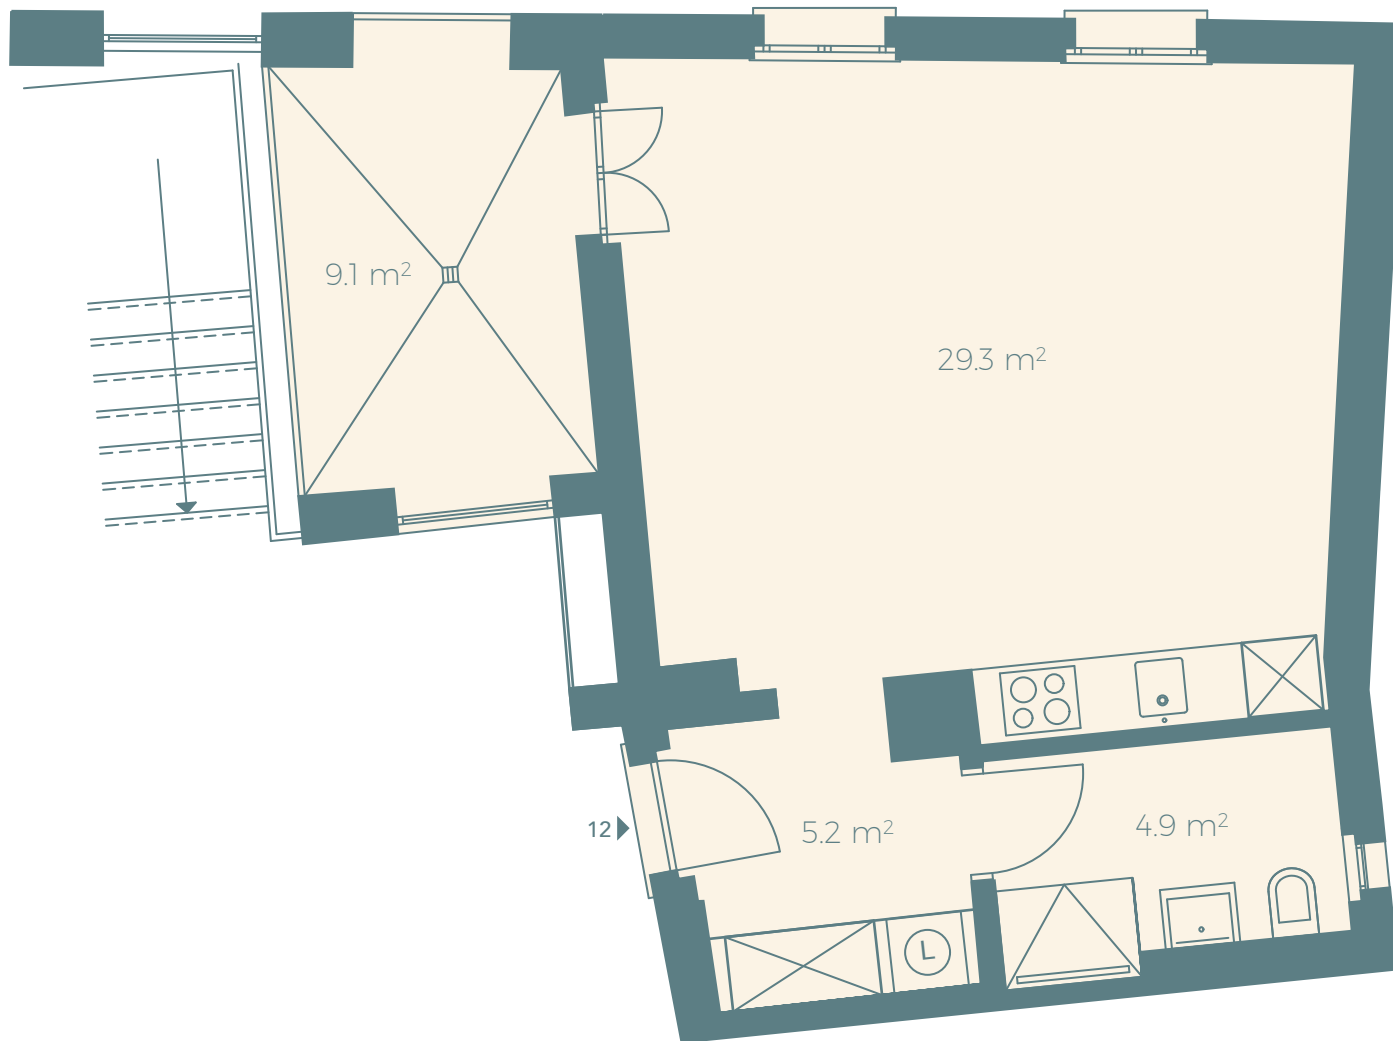

Residenza Archi
Largo Franco Zorzi, 1 - Locarno
www.archi-locarno.ch
+41 091 914 94 29
sandro.baas@wincasa.ch

12
39.40 m²