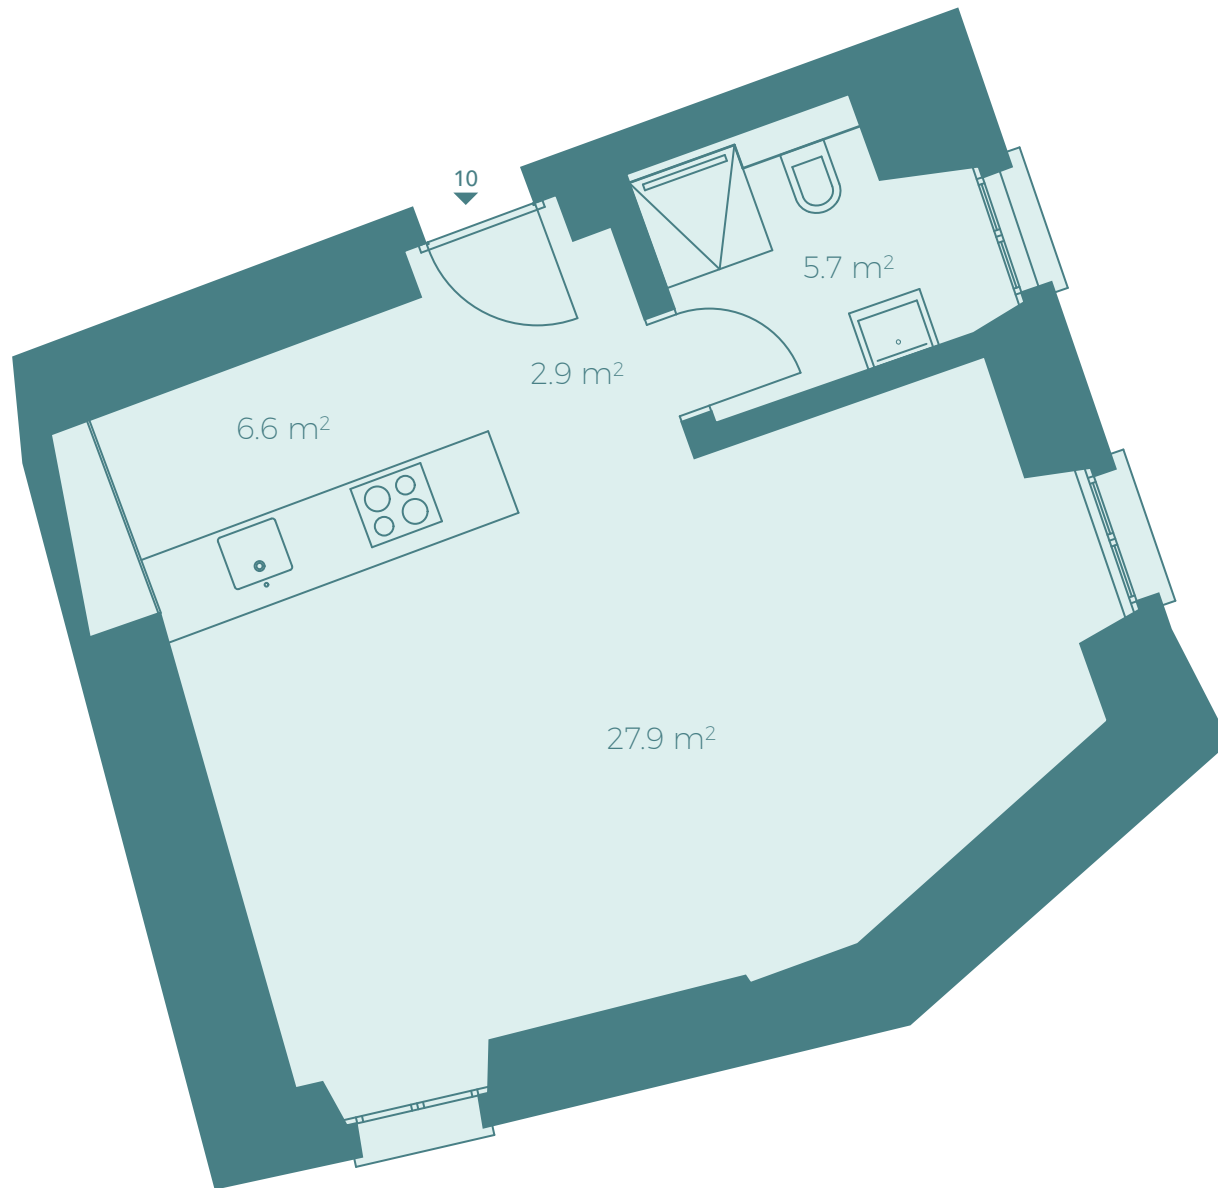

Residenza Archi
Largo Franco Zorzi, 1 - Locarno
www.archi-locarno.ch
+41 091 914 94 29
sandro.baas@wincasa.ch

10
43.10 m²