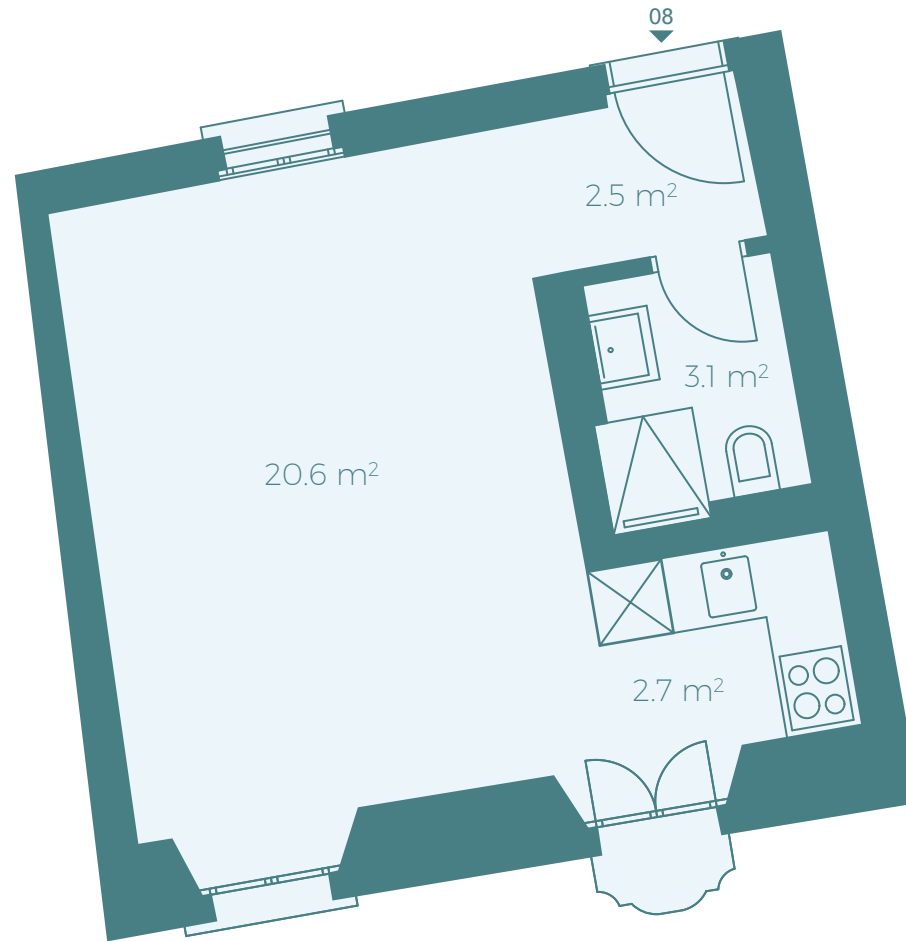

Residenza Archi
Largo Franco Zorzi, 1 - Locarno
www.archi-locarno.ch
+41 091 914 94 29
sandro.baas@wincasa.ch

08
28.90 m²