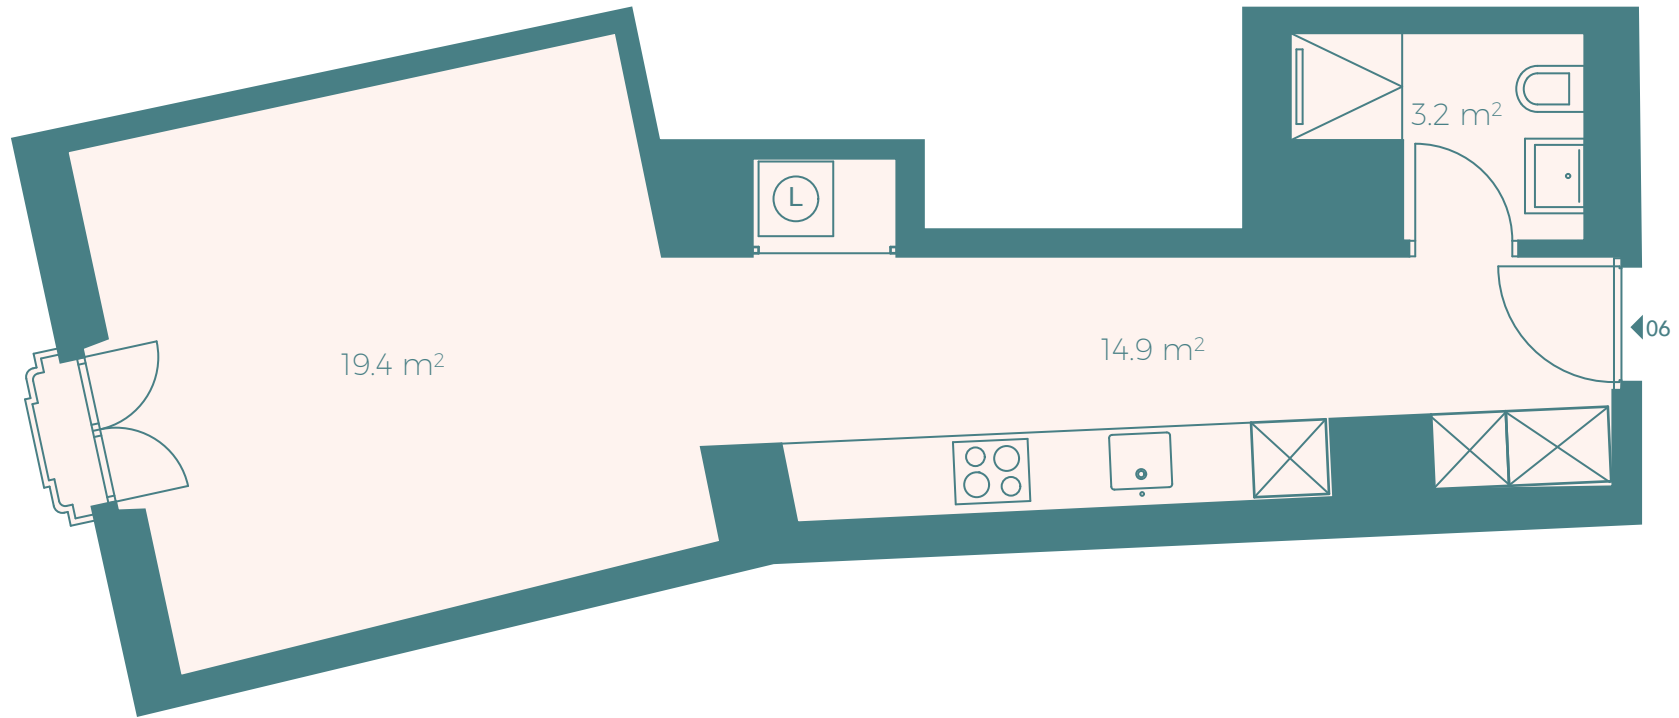

Residenza Archi
Largo Franco Zorzi, 1 - Locarno
www.archi-locarno.ch
+41 091 914 94 29
sandro.baas@wincasa.ch

06
37.50 m²