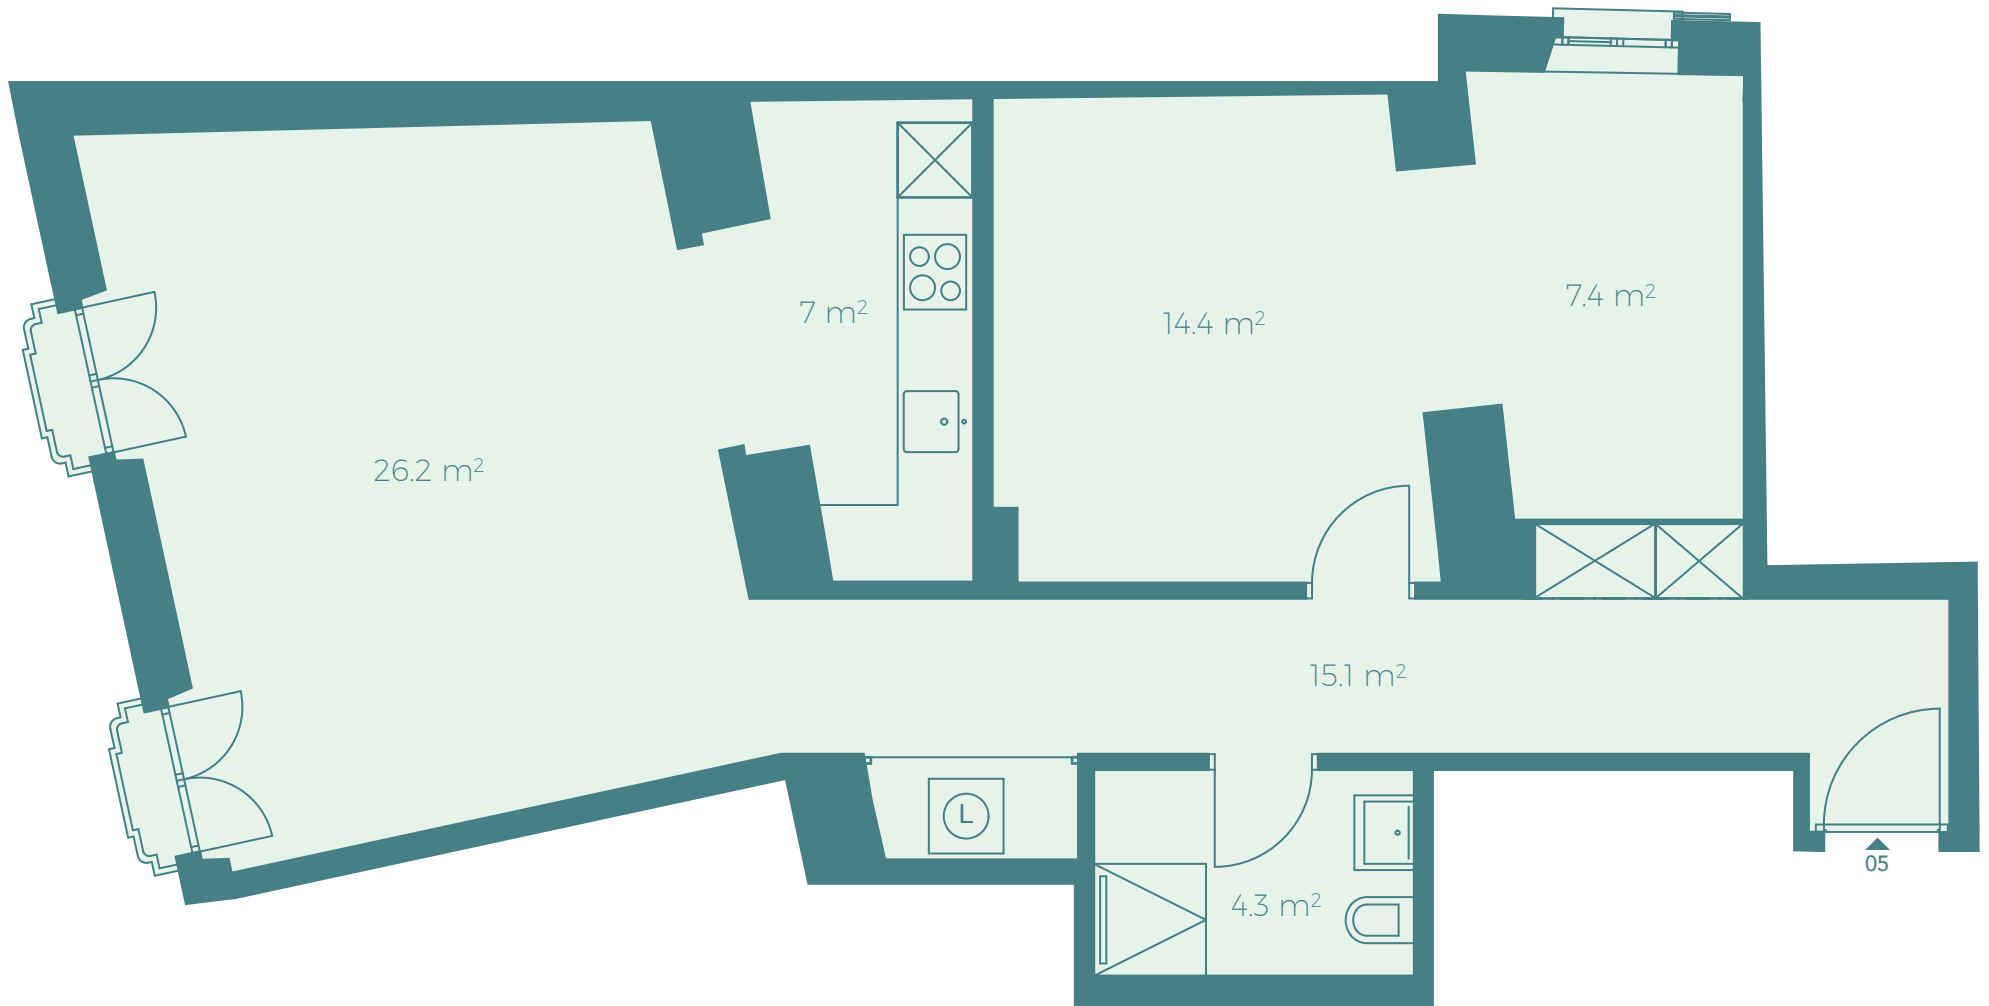

Residenza Archi
Largo Franco Zorzi, 1 - Locarno
www.archi-locarno.ch
+41 091 914 94 29
sandro.baas@wincasa.ch

05
74.40 m²