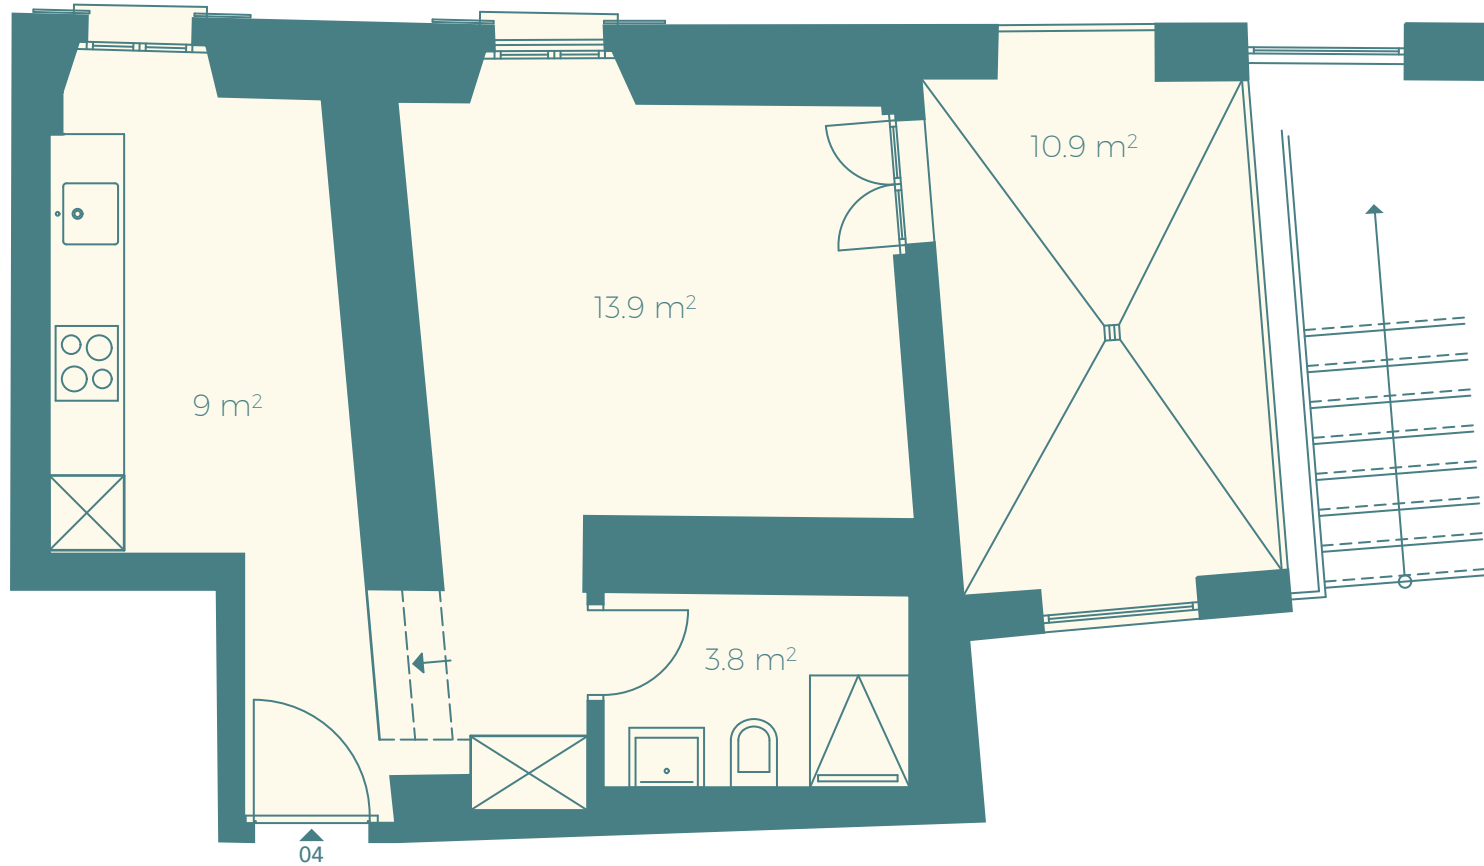

Residenza Archi  
Largo Franco Zorzi, 1 - Locarno  
[www.archi-locarno.ch](http://www.archi-locarno.ch)  
+41 091 914 94 29  
[sandro.baas@wincasa.ch](mailto:sandro.baas@wincasa.ch)

**04**  
31.80 m<sup>2</sup>