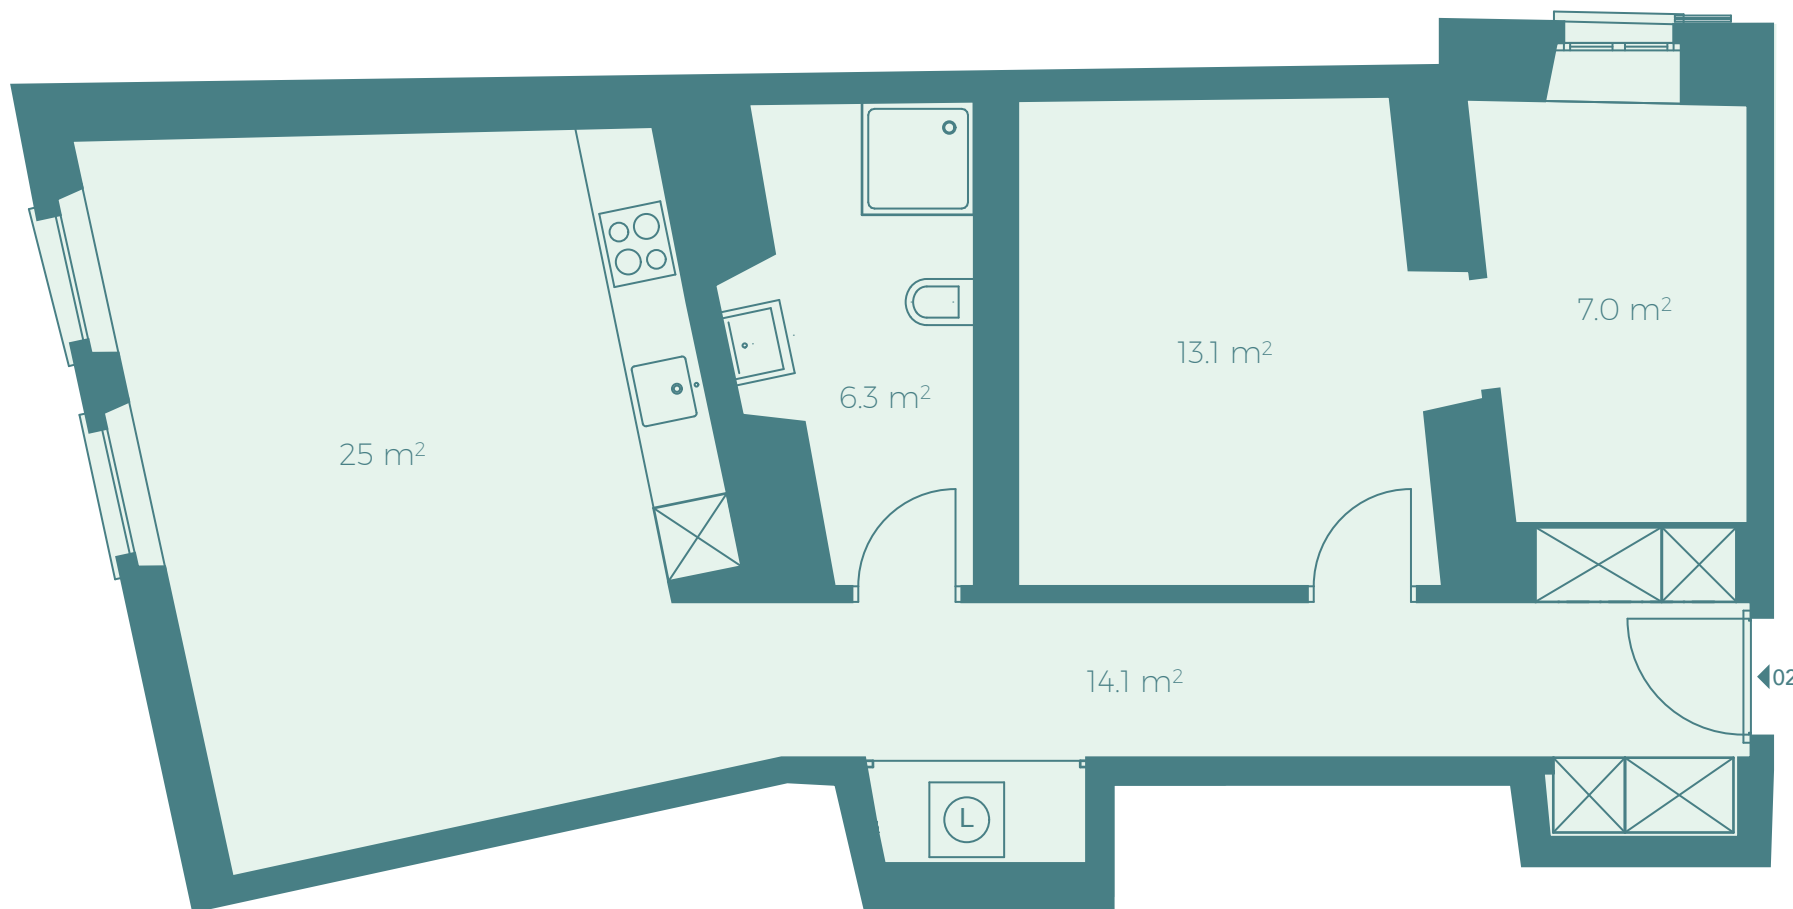

Residenza Archi
Largo Franco Zorzi, 1 - Locarno
www.archi-locarno.ch
+41 091 914 94 29
sandro.baas@wincasa.ch

02
59.20 m²