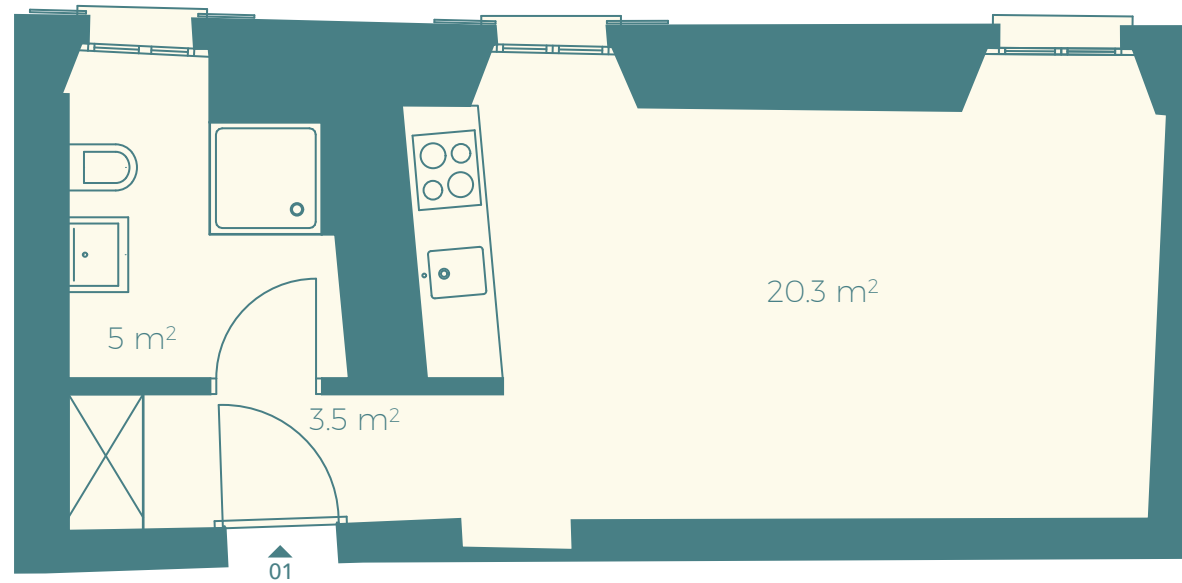

Residenza Archi
Largo Franco Zorzi, 1 - Locarno
www.archi-locarno.ch
+41 091 914 94 29
sandro.baas@wincasa.ch

01
28.80 m²